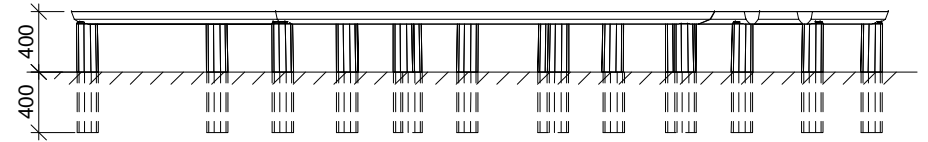

Bænke Labyrinth		
LE nr. 20895	HOVEDTEGNING	mål : 1:50

Robinia stolper i jord Ø140/160 mm
Halvskåret Robinia Ø160/180 mm til sidefladen.

Sidebillede

Perspektiv

Plan