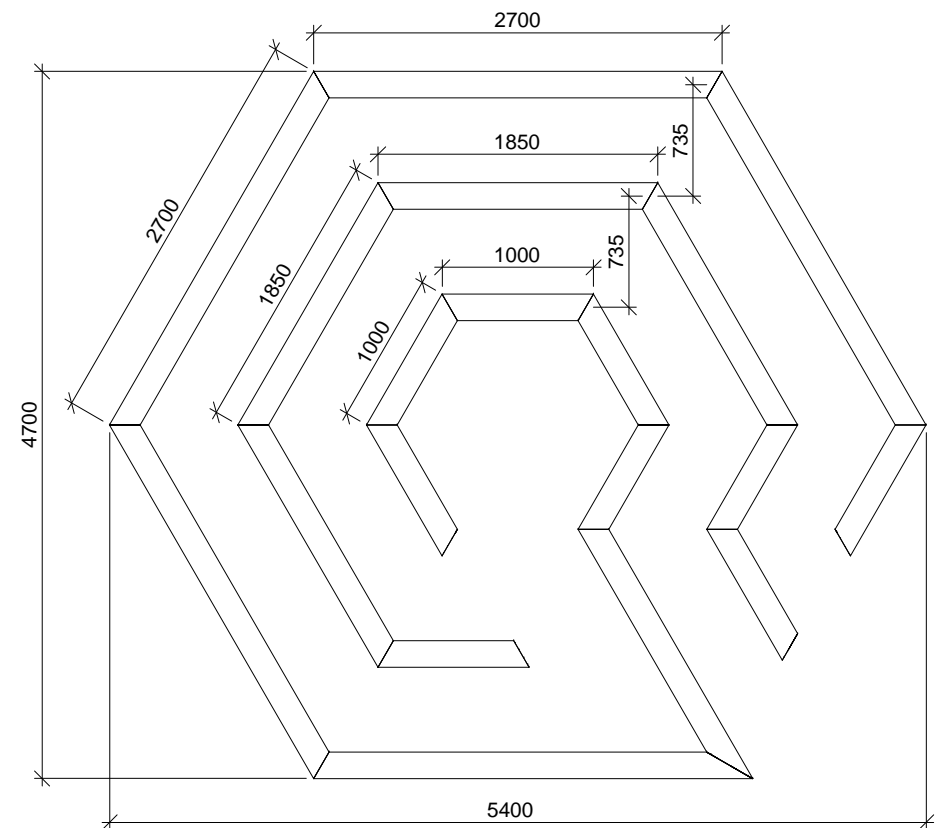

Bænke Labyrinth		
LE nr. 20895	HOVEDTEGNING	mål : 1:50

Robinia stolper i jord Ø140/160 mm
Halvskåret Robinia Ø160/180 mm til sidefladen.

Sidebillede

Perspektiv

Plan