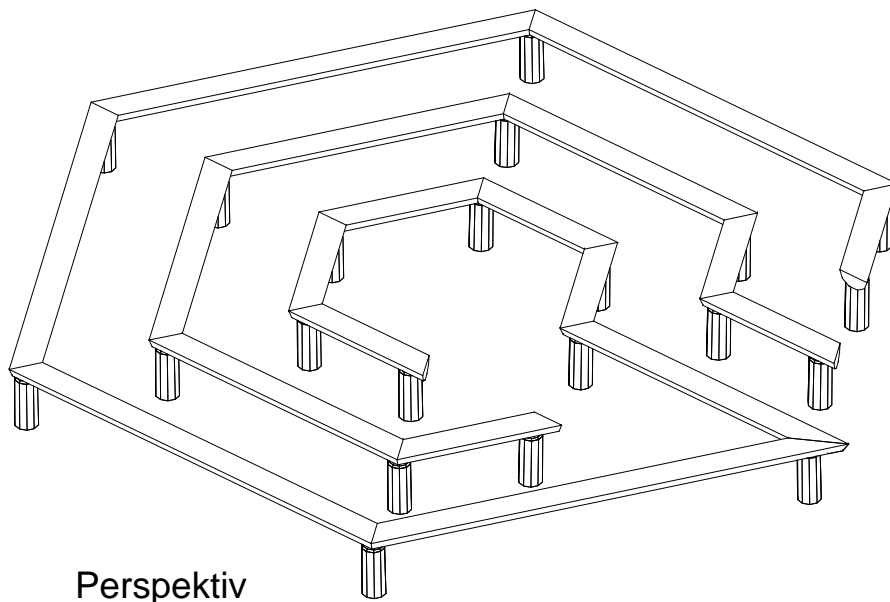

Bænke Labyrinth		
LE nr. 20895	HOVEDTEGNING	mål : 1:50

Robinia stolper i jord Ø140/160 mm
Halvskåret Robinia Ø160/180 mm til sidefladen.

Sidebillede

Perspektiv

Plan