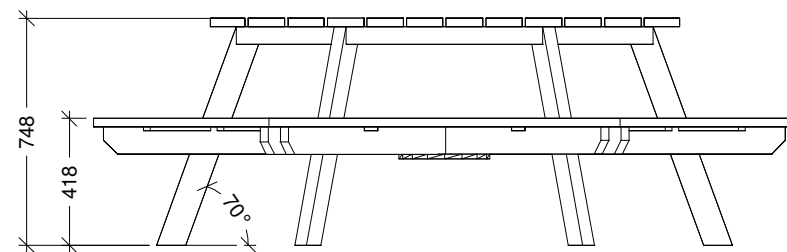

<b>6-kantet Bænkebord - lærk</b>		
LE nr. 20890	HOVEDTEGNING	mål : 1:25

Sidebillede

Perspektiv

Plan