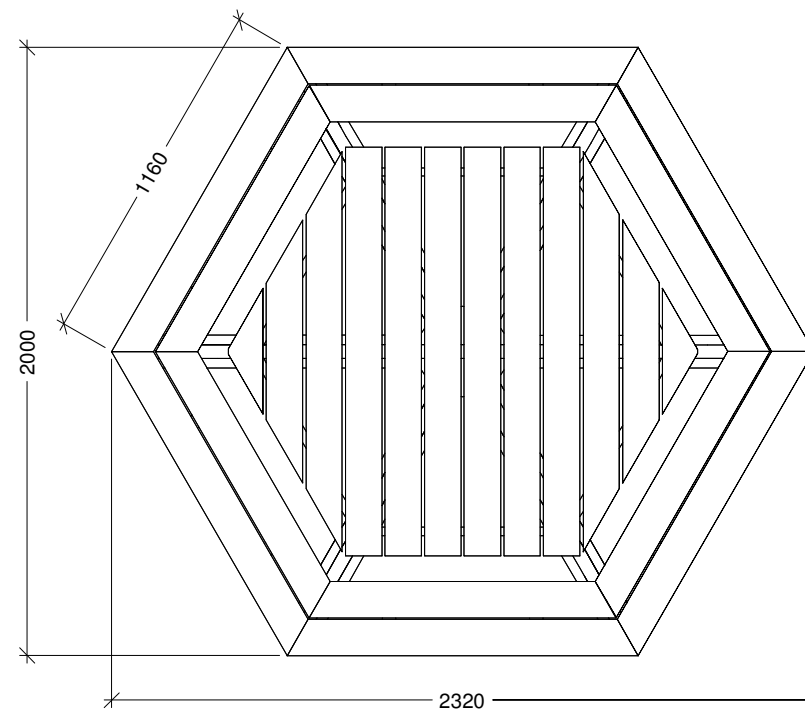

<b>6-kantet Bænkebord - lærk</b>		
LE nr. 20890	HOVEDTEGNING	mål : 1:25

Sidebillede

Perspektiv

Plan