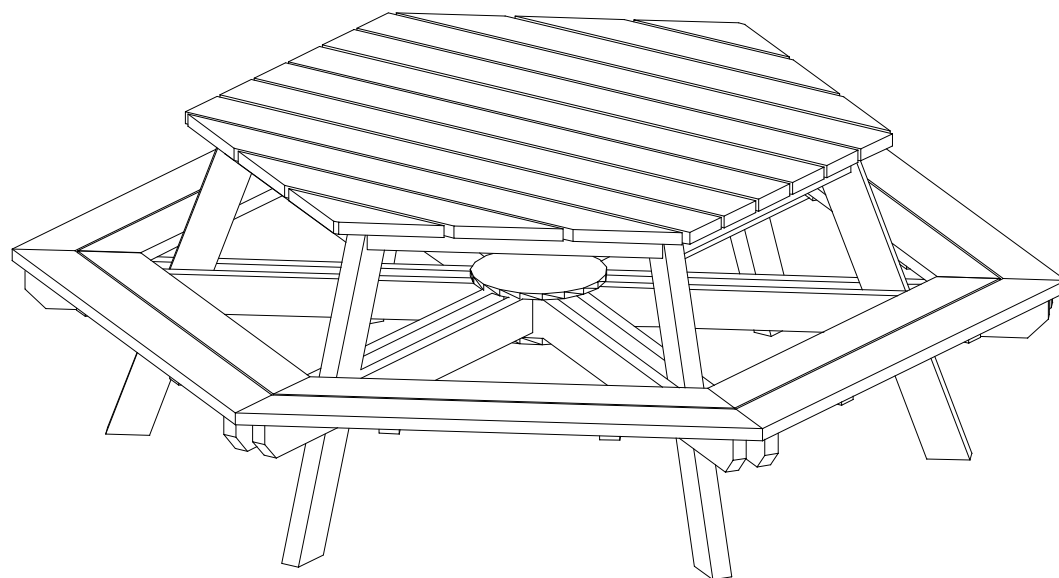

<b>6-kantet Bænkebord - lærk</b>		
LE nr. 20890	HOVEDTEGNING	mål : 1:25

Sidebillede

Perspektiv

Plan