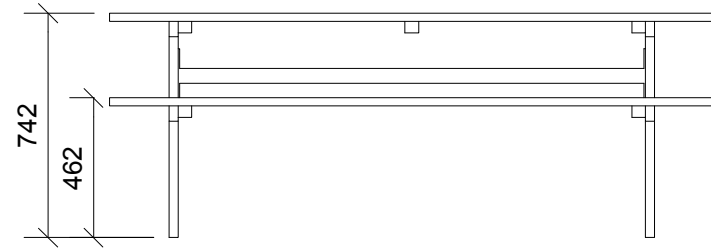

Stel:

-Galvaniseret stål stel.

Bord og bæk:

-Terrassebrædder lærk 27x118 mm .

Sidebillede

Perspektiv

Plan