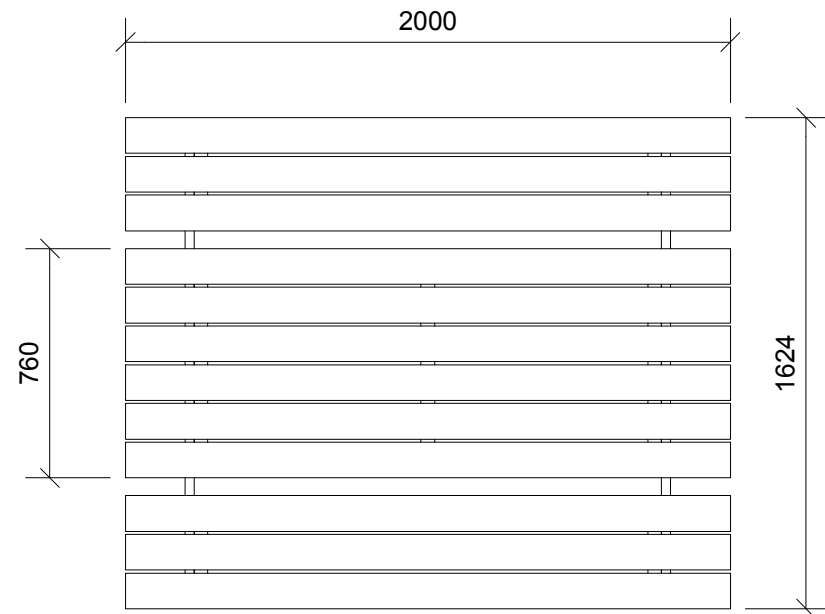

Stel:

-Galvaniseret stål stel.

Bord og bæk:

-Terrassebrædder lærk 27x118 mm .

Sidebillede

Perspektiv

Plan