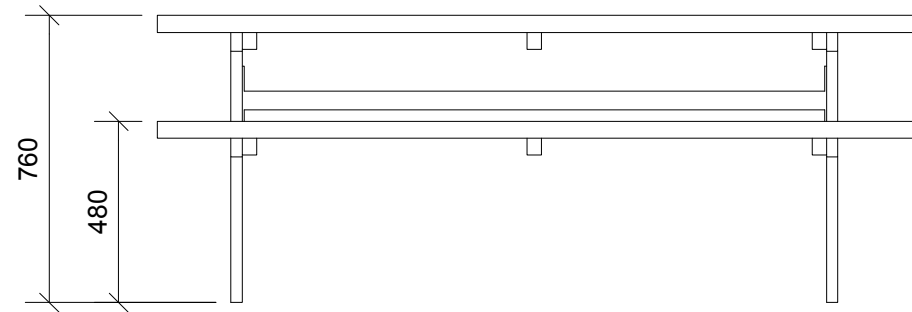

Stel:  
-Galvaniseret stål stel.

Bæk og bord:  
-Kalmar lærk 45 mm.

Sidebillede

Perspektiv

Plan