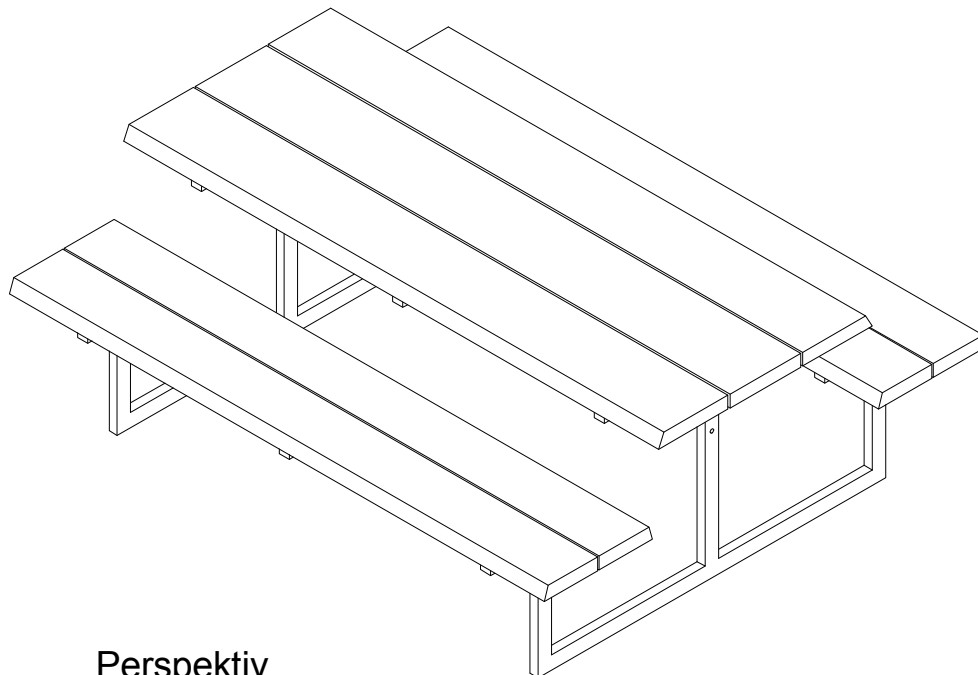

Stel:  
-Galvaniseret stål stel.

Bæk og bord:  
-Kalmar lærk 45 mm.

Sidebillede

Perspektiv

Plan