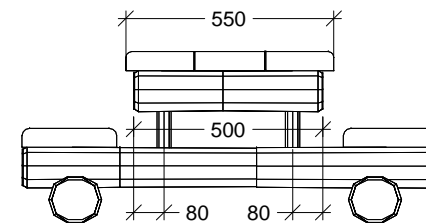

<b>Mini bænkebord - lærk / robinia</b>		
LE nr. 20881	HOVEDTEGNING	mål : 1:20

DATO **12.02.2010**  
REV.

Sidebillede

Front

Perspektiv

Plan