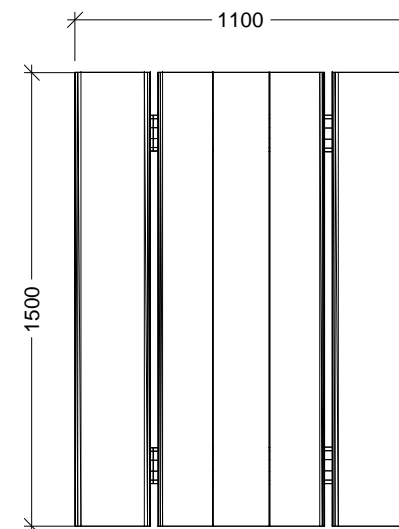

<b>Mini bænkebord - lærk / robinia</b>		
LE nr. 20881	HOVEDTEGNING	mål : 1:20

DATO **12.02.2010**  
REV.

Sidebillede

Front

Perspektiv

Plan