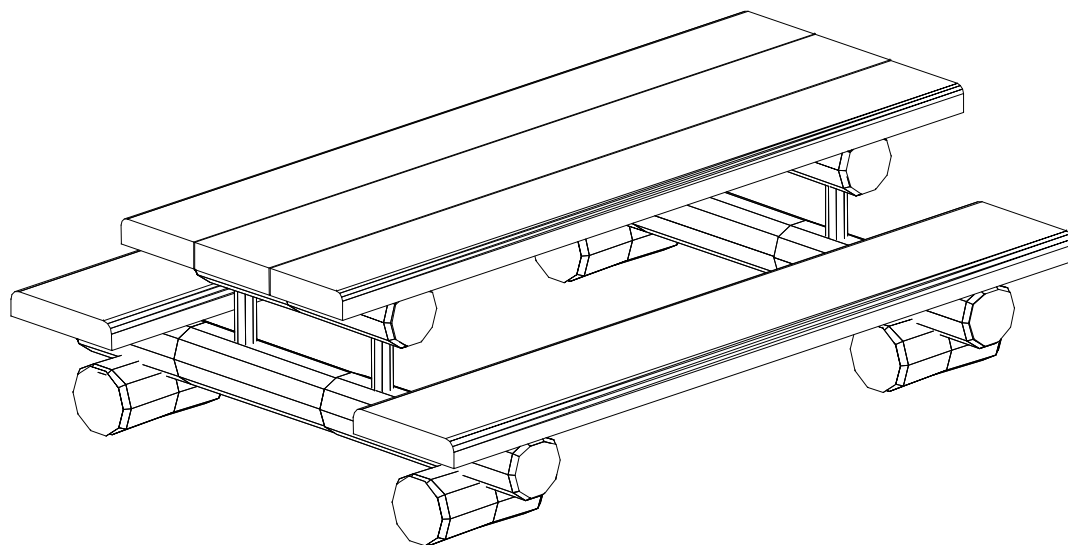

<b>Mini bænkebord - lærk / robinia</b>		
LE nr. 20881	HOVEDTEGNING	mål : 1:20

DATO **12.02.2010**  
REV.

Sidebillede

Front

Perspektiv

Plan