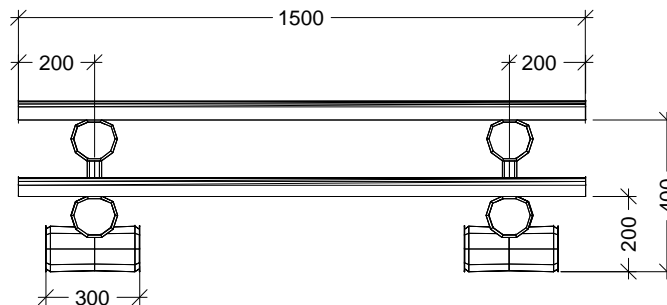

<b>Mini bænkebord - lærk / robinia</b>		
LE nr. 20881	HOVEDTEGNING	mål : 1:20

DATO **12.02.2010**  
REV.

Sidebillede

Front

Perspektiv

Plan