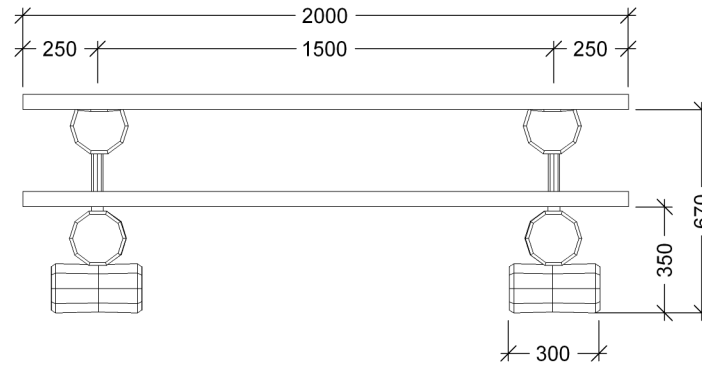

Bænkebord - lærk / robinia		
LE nr. 20880	HOVEDTEGNING	mål : 1:25

DATO **17.05.2004**
REV. A: 21.08.2006
REV. B: 21.12.2009

Sidebillede

Front

Perspektiv

Plan