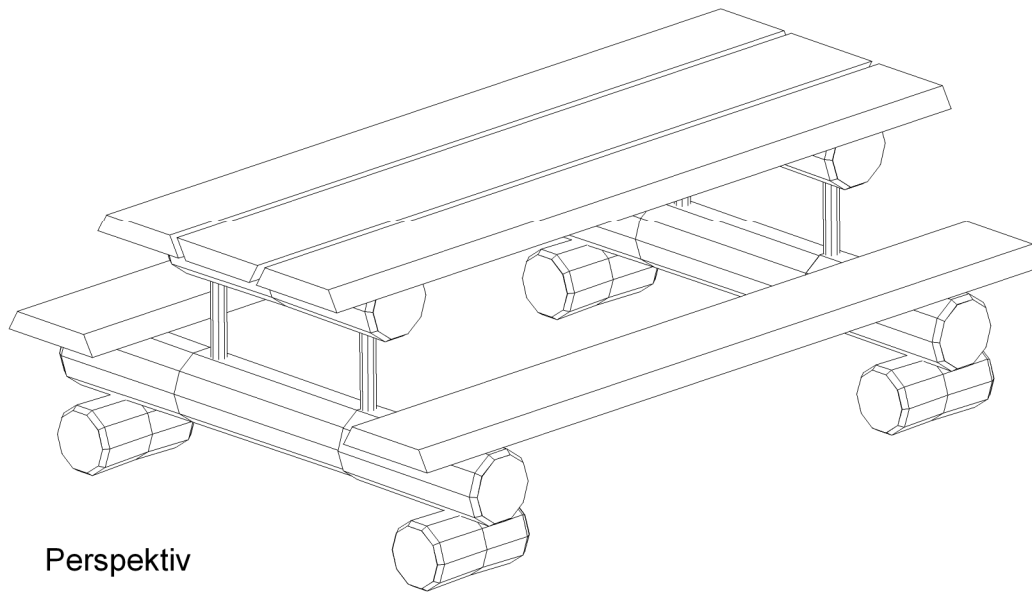

Bænkebord - lærk / robinia		
LE nr. 20880	HOVEDTEGNING	mål : 1:25

DATO **17.05.2004**
REV. A: 21.08.2006
REV. B: 21.12.2009

Sidebillede

Front

Perspektiv

Plan