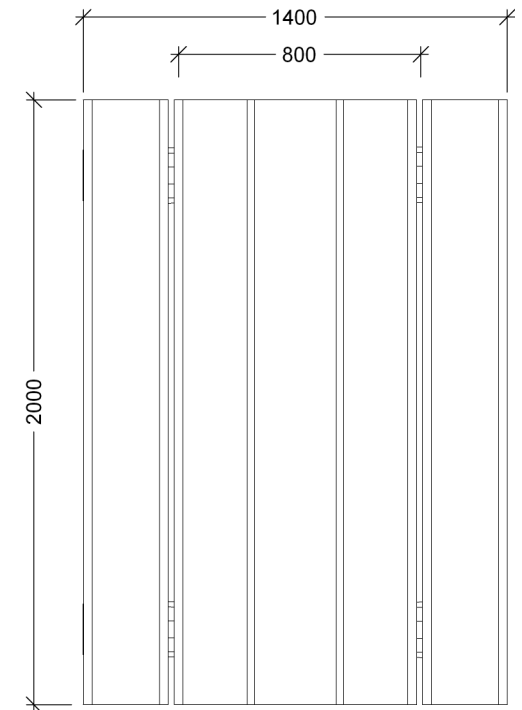

Bænkebord - lærk / robinia		
LE nr. 20880	HOVEDTEGNING	mål : 1:25

DATO **17.05.2004**
REV. A: 21.08.2006
REV. B: 21.12.2009

Sidebillede

Front

Perspektiv

Plan