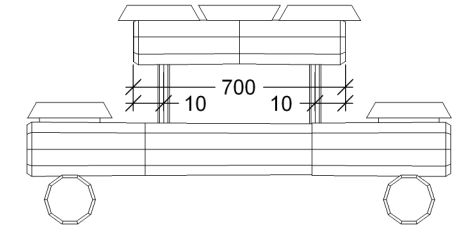

Bænkebord - lærk / robinia		
LE nr. 20880	HOVEDTEGNING	mål : 1:25

DATO **17.05.2004**
REV. A: 21.08.2006
REV. B: 21.12.2009

Sidebillede

Front

Perspektiv

Plan