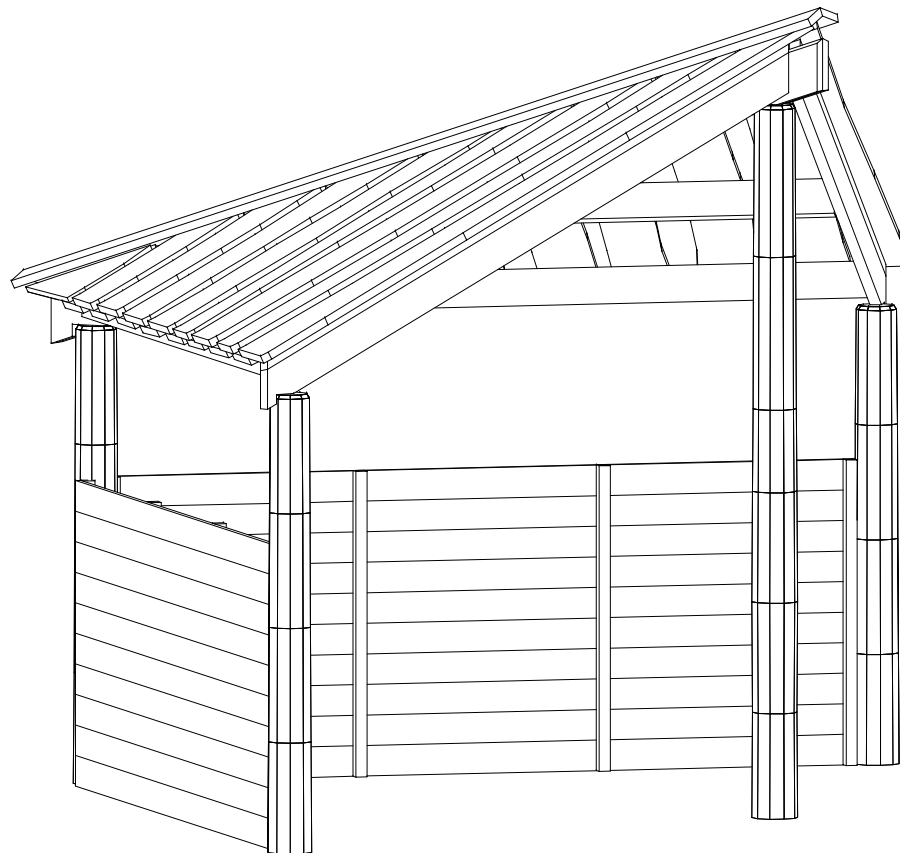

Tagbeklædning:
- 25 mm ru Kalmar brædder - lærk.

Rem, Spær og Grater:
- 45 x 195 mm, 45 x 145 mm høvlet reglar - gran.

Sidebeklædning:
- 27 x 120 mm høvlet terrasse brædder - lærk.

Stolper:
- Ø 160/180 mm - Robinia.

Sidebillede

Perspektiv

Plan