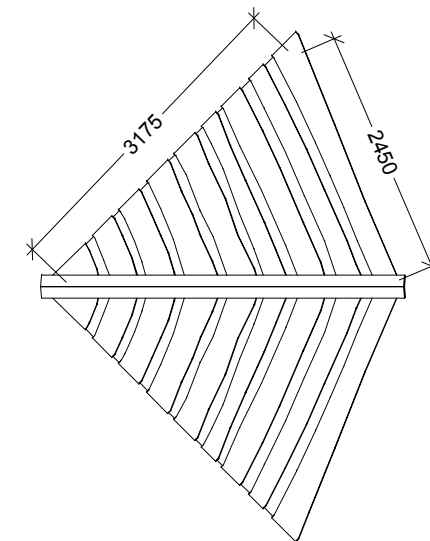

Tagbeklædning:
- 25 mm ru Kalmar brædder - lærk.

Rem, Spær og Grater:
- 45 x 195 mm, 45 x 145 mm høvlet reglar - gran.

Sidebeklædning:
- 27 x 120 mm høvlet terrasse brædder - lærk.

Stolper:
- Ø 160/180 mm - Robinia.

Sidebillede

Perspektiv

Plan