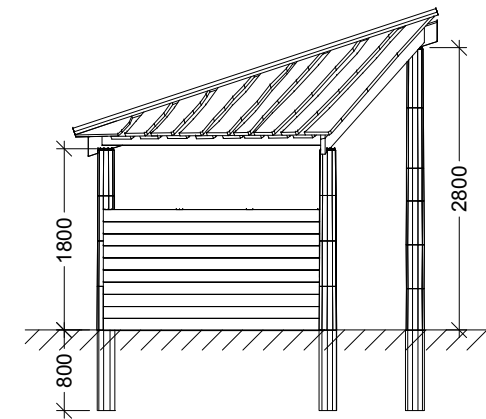

Tagbeklædning:
- 25 mm ru Kalmar brædder - lærk.

Rem, Spær og Grater:
- 45 x 195 mm, 45 x 145 mm høvlet reglar - gran.

Sidebeklædning:
- 27 x 120 mm høvlet terrasse brædder - lærk.

Stolper:
- Ø 160/180 mm - Robinia.

Sidebillede

Perspektiv

Plan