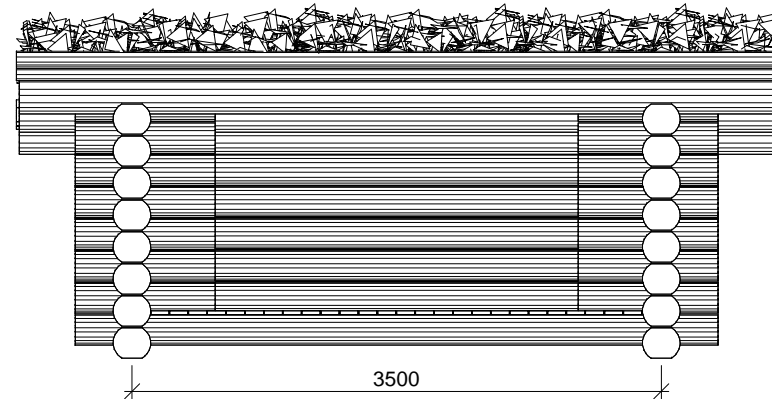

<b>Shelter - fuld tømmer</b>		
LE nr. 20101	HOVEDTEGNING	mål: 1:50

<b>Shelter - fuld tømmer</b>		
LE nr. 20101	HOVEDTEGNING	mål : -

Norleg

<b>Shelter - fuld tømmer</b>		
LE nr. 20101	HOVEDTEGNING	mål : -