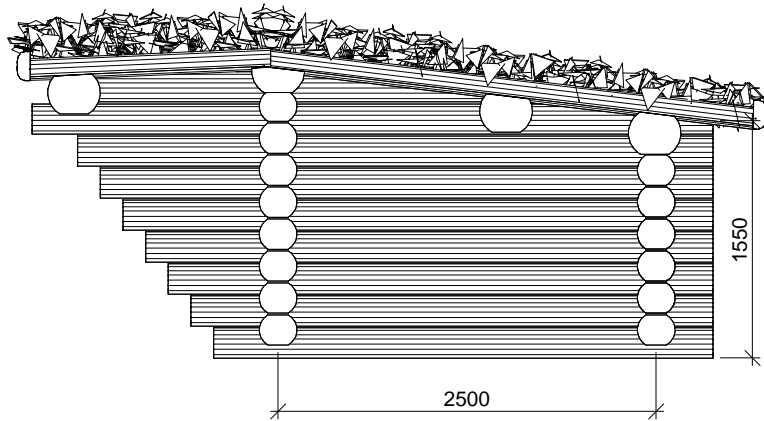

<b>Shelter - fuld tømmer</b>		
LE nr. 20101	HOVEDTEGNING	mål: 1:50

<b>Shelter - fuld tømmer</b>		
LE nr. 20101	HOVEDTEGNING	mål : -

Norleg

<b>Shelter - fuld tømmer</b>		
LE nr. 20101	HOVEDTEGNING	mål : -