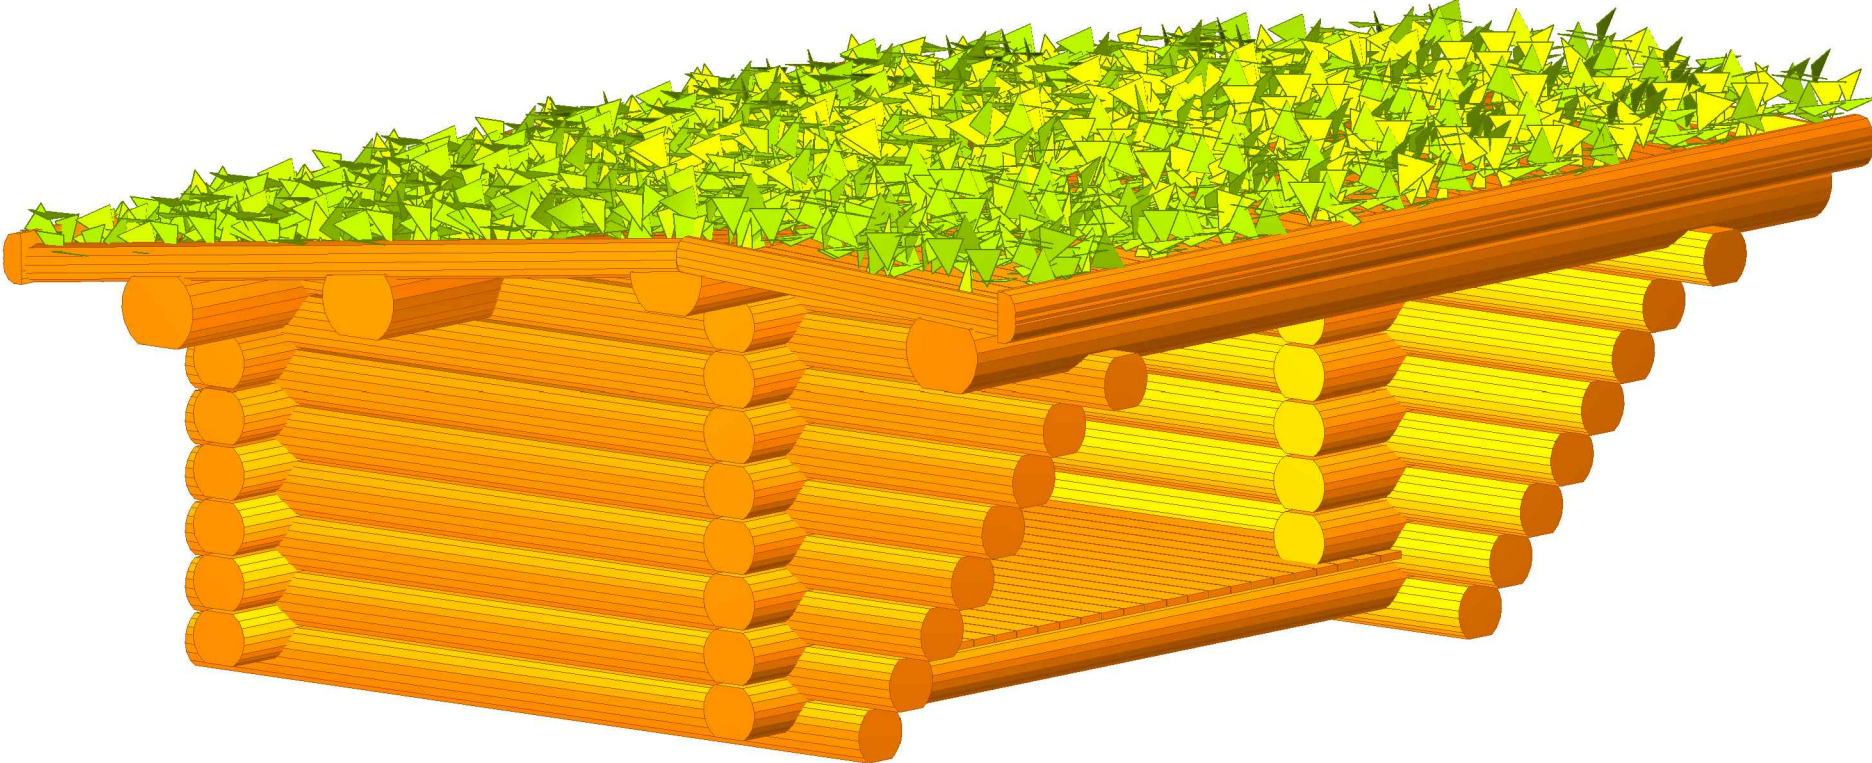

<b>Shelter - fuld tømmer</b>		
LE nr. 20101	HOVEDTEGNING	mål: 1:50

<b>Shelter - fuld tømmer</b>		
LE nr. 20101	HOVEDTEGNING	mål : -

Norleg

<b>Shelter - fuld tømmer</b>		
LE nr. 20101	HOVEDTEGNING	mål : -