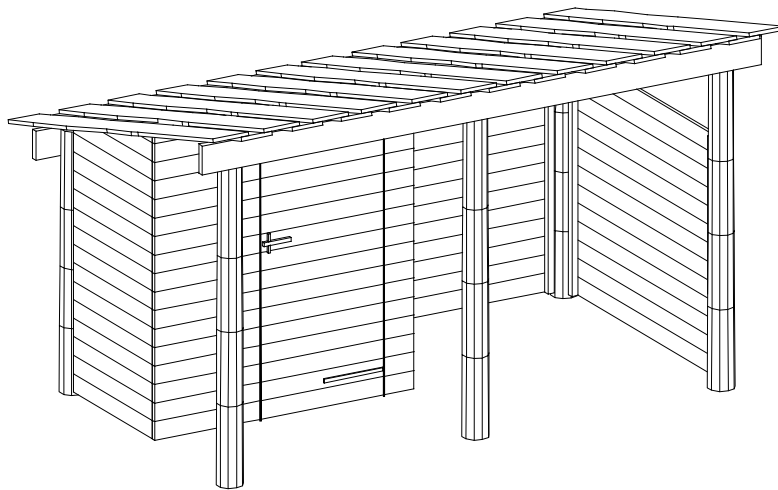

Tagbeklædning:
- 25 mm ru Kalmar brædder - lærk.

Rem
- 45 x 145 mm høvlet reglar - gran.

Sidebeklædning:
- 27 x 120 mm høvlet terrasse brædder - lærk.

Stolper:
- Ø 160/180 mm - Robinia.

Perspektiv

Sidebillede

Plan