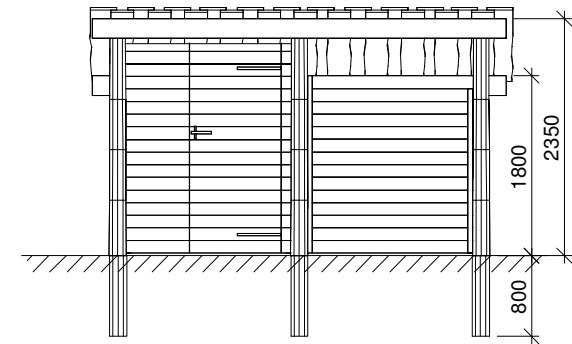

Tagbeklædning:
- 25 mm ru Kalmar brædder - lærk.

Rem
- 45 x 145 mm høvlet reglar - gran.

Sidebeklædning:
- 27 x 120 mm høvlet terrasse brædder - lærk.

Stolper:
- Ø 160/180 mm - Robinia.

Perspektiv

Sidebillede

Plan