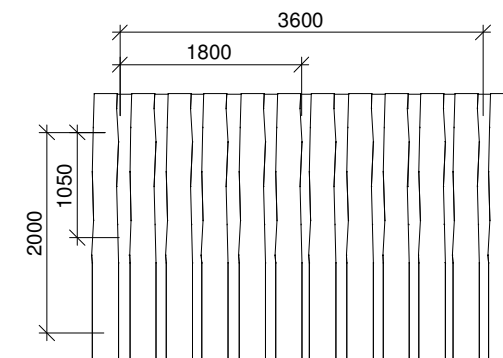

Tagbeklædning:
- 25 mm ru Kalmar brædder - lærk.

Rem
- 45 x 145 mm høvlet reglar - gran.

Sidebeklædning:
- 27 x 120 mm høvlet terrasse brædder - lærk.

Stolper:
- Ø 160/180 mm - Robinia.

Perspektiv

Sidebillede

Plan