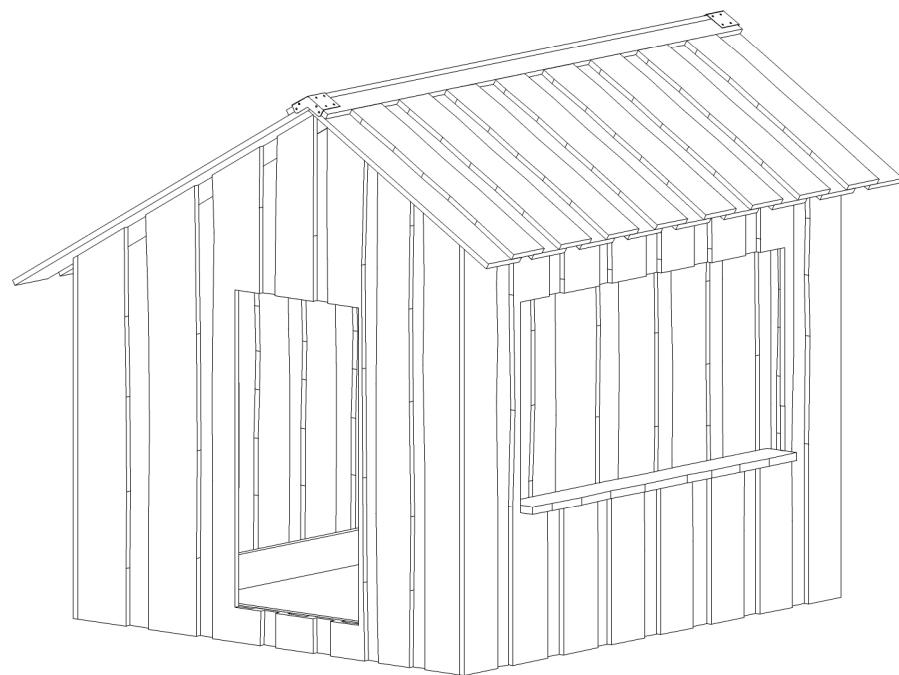

Købmandshuset - lærk		
LE nr. 20115	HOVEDTEGNING	mål : 1:50

DATO **10.09.2004**
 REV. A: 05.01.2005
 B: 12.12.2005
 C: 26.02.2010

Perspektiv

Gavl

Sidebillede

Tag, sider, gavl:
 - 20 mm høvlet Kalmar brædder - lærk.

Regler, samlespær m.v.:
 - 27 x 60, 27 x 120, 45 x 45 mm høvlet lærk.

Fastgøres til terræn med 4 stk. støbebeslag

Plan