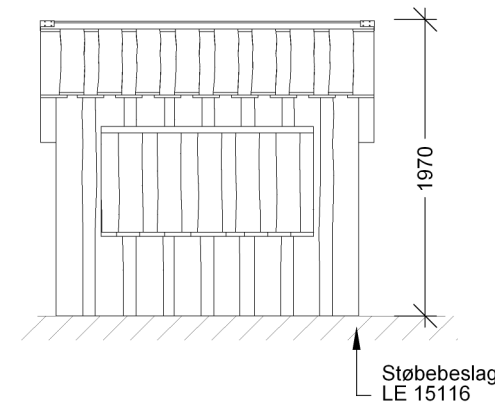

Købmandshuset - lærk		
LE nr. 20115	HOVEDTEGNING	mål : 1:50

DATO **10.09.2004**
 REV. A: 05.01.2005
 B: 12.12.2005
 C: 26.02.2010

Perspektiv

Gavl

Sidebillede

Tag, sider, gavl:
 - 20 mm høvlet Kalmar brædder - lærk.

Regler, samlespær m.v.:
 - 27 x 60, 27 x 120, 45 x 45 mm høvlet lærk.

Fastgøres til terræn med 4 stk. støbebeslag

Plan