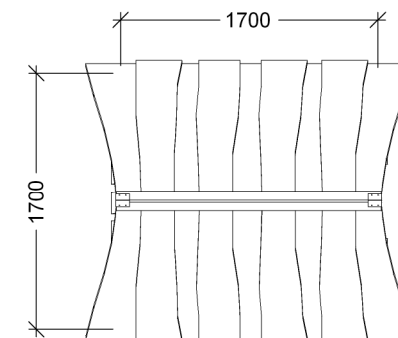

<b>Knaphuset - lærk</b>		
LE nr. 20114	HOVEDTEGNING	mål : 1:50

DATO **10.05.2004**  
 REV. A: 05.01.2005  
 B:26.02.2010

Perspektiv

Gavl

Sidebillede

Plan

Tag, gavl:  
 - 20 mm høvlet Kalmar brædder - lærk.

Bundplader:  
 - 27 x 120 mm høvlet terrassebrædder - lærk.

Bundramme:  
 - 45 x 95 mm høvlet lærk.