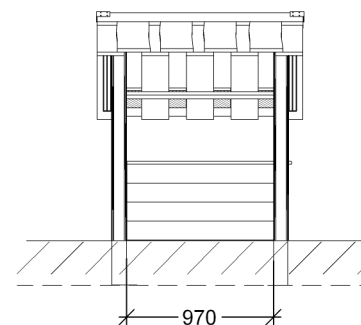

Robinia Idéfix		
LE nr. 20098	HOVEDTEGNING	mål : 1:50

DATO **13.09.2004**
 REV. B: 04.11.2005
 C: 25.02.2010
 D: 02.03.2010

Perspektiv

Sidebillede

Gavl

Plan

Tag, gavl:
 - 20 mm høvlet Kalmar brædder - Robinia.
 Front og sideplader:
 - 27 x 120 mm terrassebrædder - lærk.
 Regler, m.v.:
 27 x 45, 27 x 60, 45 x 45 mm høvlet lærk.
 Ben:
 Ø=160/180 mm - Robinia.