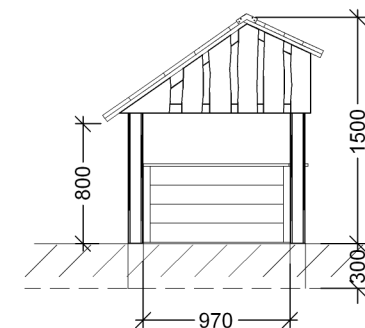

Robinia Idéfix		
LE nr. 20098	HOVEDTEGNING	mål : 1:50

DATO **13.09.2004**
 REV. B: 04.11.2005
 C: 25.02.2010
 D: 02.03.2010

Perspektiv

Sidebillede

Gavl

Plan

Tag, gavl:
 - 20 mm høvlet Kalmar brædder - Robinia.
 Front og sideplader:
 - 27 x 120 mm terrassebrædder - lærk.
 Regler, m.v.:
 27 x 45, 27 x 60, 45 x 45 mm høvlet lærk.
 Ben:
 Ø=160/180 mm - Robinia.