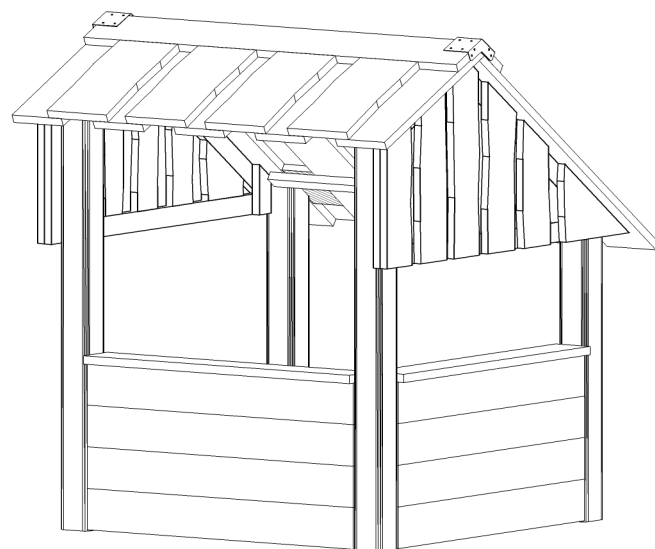

Robinia Idéfix		
LE nr. 20098	HOVEDTEGNING	mål : 1:50

DATO **13.09.2004**
 REV. B: 04.11.2005
 C: 25.02.2010
 D: 02.03.2010

Perspektiv

Sidebillede

Gavl

Plan

Tag, gavl:
 - 20 mm høvlet Kalmar brædder - Robinia.
 Front og sideplader:
 - 27 x 120 mm terrassebrædder - lærk.
 Regler, m.v.:
 27 x 45, 27 x 60, 45 x 45 mm høvlet lærk.
 Ben:
 Ø=160/180 mm - Robinia.