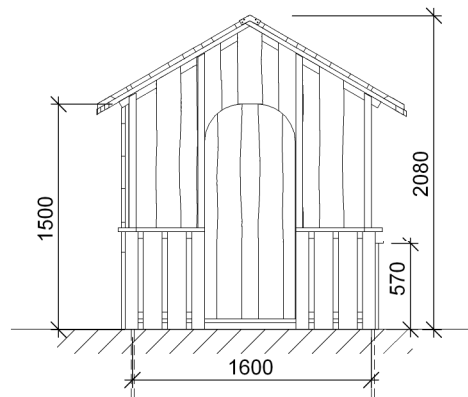

Tag, sider, gavl:
 - 30 mm Kalmar brædder - lærk

Regler, samlespær m.v.:
 - 45 x 95 / 45 x 45 mm høvlet lærk.

Gulv:
 - 27 x 120 mm terrassebrædder
 - 45 x 45 mm regler.

Veranda:
 - 45 x 45 mm høvlet lærk, 27 x 120 mm terrassebrædder lærk.

Fastgøres til terrænen med 6 stk. støbebeslag

Gavl

Sidebillede

Plan

Perspektiv