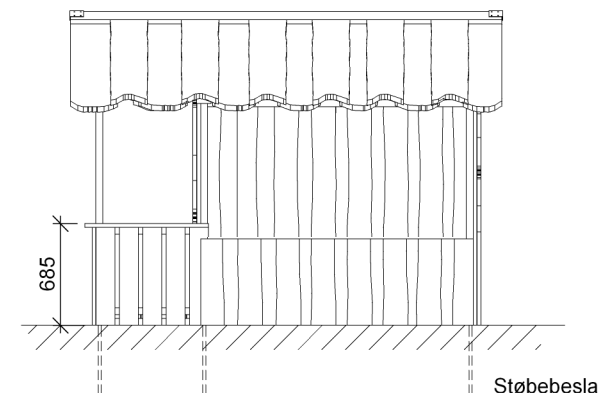

Tag, sider, gavl:
 - 30 mm Kalmar brædder - lærk

Regler, samlespær m.v.:
 - 45 x 95 / 45 x 45 mm høvlet lærk.

Gulv:
 - 27 x 120 mm terrassebrædder
 - 45 x 45 mm regler.

Veranda:
 - 45 x 45 mm høvlet lærk, 27 x 120 mm terrassebrædder lærk.

Fastgøres til terrænen med 6 stk. støbebeslag

Gavl

Sidebillede

Plan

Perspektiv