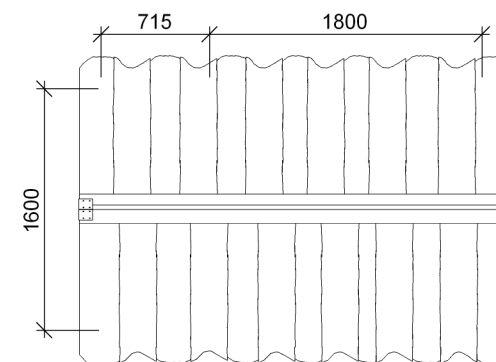

Tag, sider, gavl:
 - 30 mm Kalmar brædder - lærk

Regler, samlespær m.v.:
 - 45 x 95 / 45 x 45 mm høvlet lærk.

Gulv:
 - 27 x 120 mm terrassebrædder
 - 45 x 45 mm regler.

Veranda:
 - 45 x 45 mm høvlet lærk, 27 x 120 mm terrassebrædder lærk.

Fastgøres til terrænen med 6 stk. støbebeslag

Gavl

Sidebillede

Plan

Perspektiv