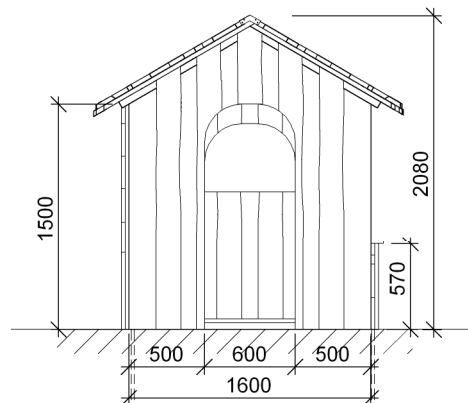

Tag, sider, gavl:

- 30 mm Kalmar brædder - lærk

Regler, samlespær m.v.:

- 45 x 95 / 45 x 45 mm høvlet lærk.

Gulv:

- 27 x 120 mm terrassebrædder

- 45 x 45 mm regler.

Fastgøres til terræn med 4 stk. støbebeslag

Perspektiv

Gavl

Sidebillede

Plan