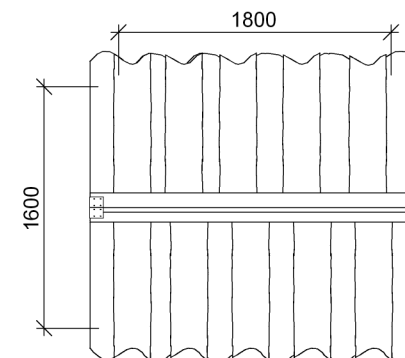

Tag, sider, gavl:

- 30 mm Kalmar brædder - lærk

Regler, samlespær m.v.:

- 45 x 95 / 45 x 45 mm høvlet lærk.

Gulv:

- 27 x 120 mm terrassebrædder

- 45 x 45 mm regler.

Fastgøres til terræn med 4 stk. støbebeslag

Perspektiv

Gavl

Sidebillede

Plan