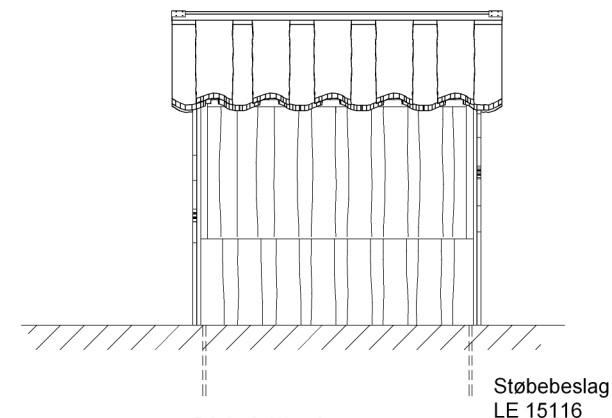

Tag, sider, gavl:

- 30 mm Kalmar brædder - lærk

Regler, samlespær m.v.:

- 45 x 95 / 45 x 45 mm høvlet lærk.

Gulv:

- 27 x 120 mm terrassebrædder

- 45 x 45 mm regler.

Fastgøres til terræn med 4 stk. støbebeslag

Perspektiv

Gavl

Sidebillede

Plan