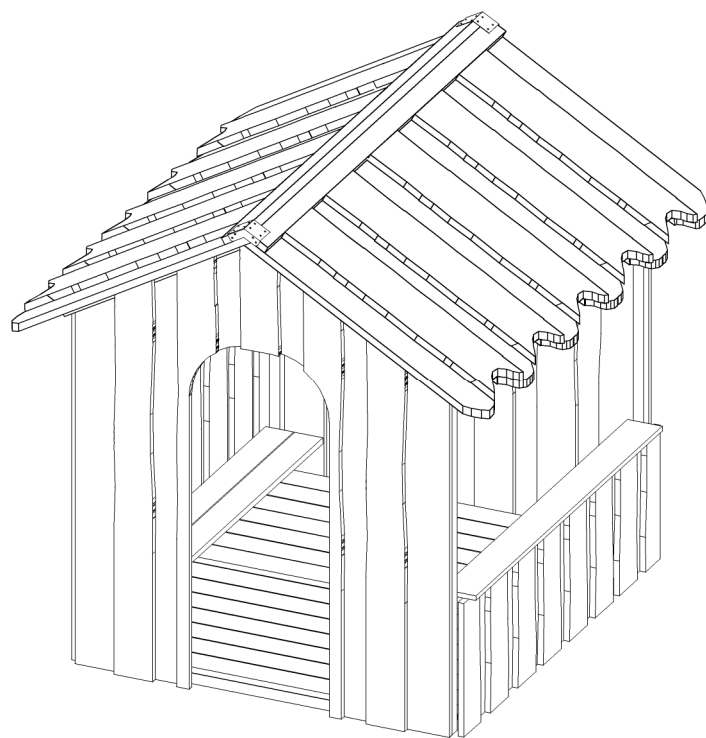

Tag, sider, gavl:

- 30 mm Kalmar brædder - lærk

Regler, samlespær m.v.:

- 45 x 95 / 45 x 45 mm høvlet lærk.

Gulv:

- 27 x 120 mm terrassebrædder

- 45 x 45 mm regler.

Fastgøres til terræn med 4 stk. støbebeslag

Perspektiv

Gavl

Sidebillede

Plan