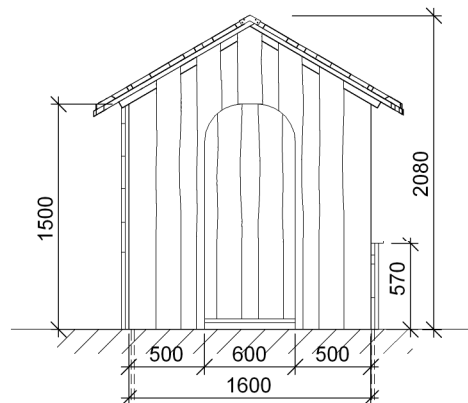

Tag, sider, gavl:

- 30 mm Kalmar brædder - lærk

Regler, samlespær m.v.:

- 45 x 95 / 45 x 45 mm høvlet lærk.

Gulv:

- 27 x 120 mm terrassebrædder

- 45 x 45 mm regler.

Fastgøres til terræn med 4 stk. støbebeslag

Perspektiv

Gavl

Sidebillede

Plan