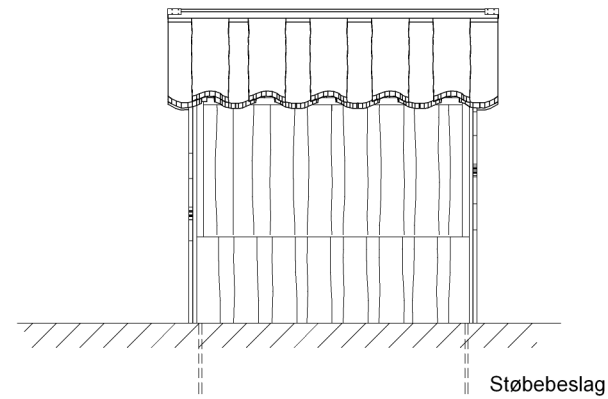

Obelix uden gulv - med disk,dør og vindue		
LE nr. 20033	HOVEDTEGNING	mål : 1:50

Tag, sider, gavl:
- 30 mm Kalmar brædder - lærk

Regler, samlespær m.v.:
- 45 x 95 / 45 x 45 mm høvlet lærk.

Fastgøres til terræn med 4 stk. støbebeslag

Perspektiv

Gavl

Sidebillede

Plan