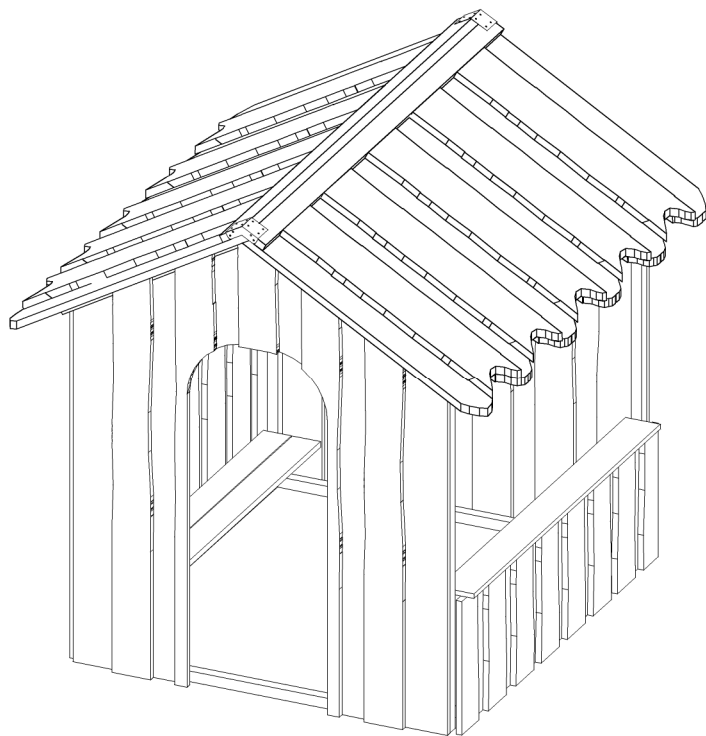

Obelix uden gulv - med disk,dør og vindue		
LE nr. 20033	HOVEDTEGNING	mål : 1:50

Tag, sider, gavl:
- 30 mm Kalmar brædder - lærk

Regler, samlespær m.v.:
- 45 x 95 / 45 x 45 mm høvlet lærk.

Fastgøres til terræn med 4 stk. støbebeslag

Perspektiv

Gavl

Sidebillede

Plan