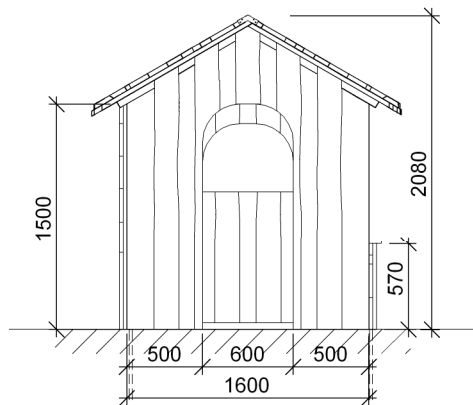

Obelix uden gulv - med disk,dør og vindue		
LE nr. 20033	HOVEDTEGNING	mål : 1:50

Tag, sider, gavl:
- 30 mm Kalmar brædder - lærk

Regler, samlespær m.v.:
- 45 x 95 / 45 x 45 mm høvlet lærk.

Fastgøres til terræn med 4 stk. støbebeslag

Perspektiv

Gavl

Sidebillede

Plan