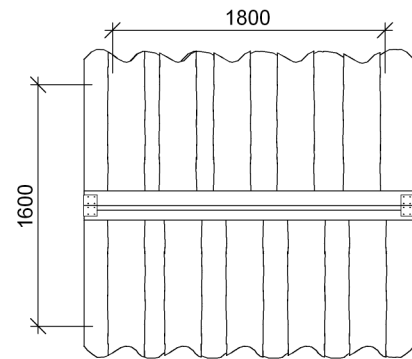

Obelix uden gulv - med disk,dør og vindue		
LE nr. 20033	HOVEDTEGNING	mål : 1:50

Tag, sider, gavl:
- 30 mm Kalmar brædder - lærk

Regler, samlespær m.v.:
- 45 x 95 / 45 x 45 mm høvlet lærk.

Fastgøres til terræn med 4 stk. støbebeslag

Perspektiv

Gavl

Sidebillede

Plan