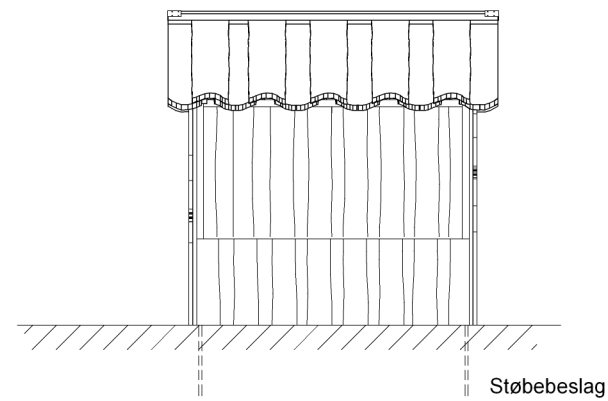

Obelix uden gulv - med disk og dør		
LE nr. 20031	HOVEDTEGNING	mål : 1:50

Tag, sider, gavl:
- 30 mm Kalmar brædder - lærk

Regler, samlespær m.v.:
- 45 x 95 / 45 x 45 mm høvlet lærk.

Fastgøres til terræn med 4 stk. støbebeslag

Perspektiv

Gavl

Sidebillede

Plan