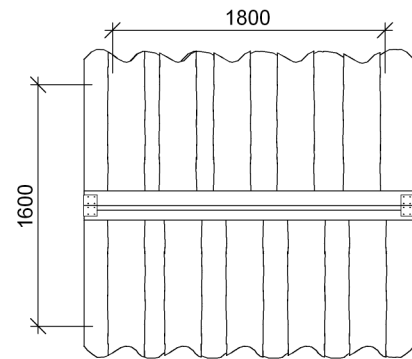

Obelix uden gulv - med disk og dør		
LE nr. 20031	HOVEDTEGNING	mål : 1:50

Tag, sider, gavl:
- 30 mm Kalmar brædder - lærk

Regler, samlespær m.v.:
- 45 x 95 / 45 x 45 mm høvlet lærk.

Fastgøres til terræn med 4 stk. støbebeslag

Perspektiv

Gavl

Sidebillede

Plan