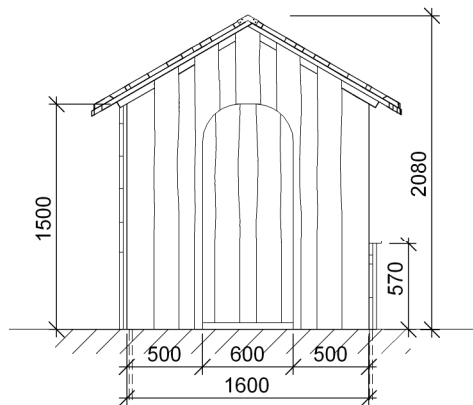

Obelix uden gulv - med disk og dør		
LE nr. 20031	HOVEDTEGNING	mål : 1:50

Tag, sider, gavl:
- 30 mm Kalmar brædder - lærk

Regler, samlespær m.v.:
- 45 x 95 / 45 x 45 mm høvlet lærk.

Fastgøres til terræn med 4 stk. støbebeslag

Perspektiv

Gavl

Sidebillede

Plan