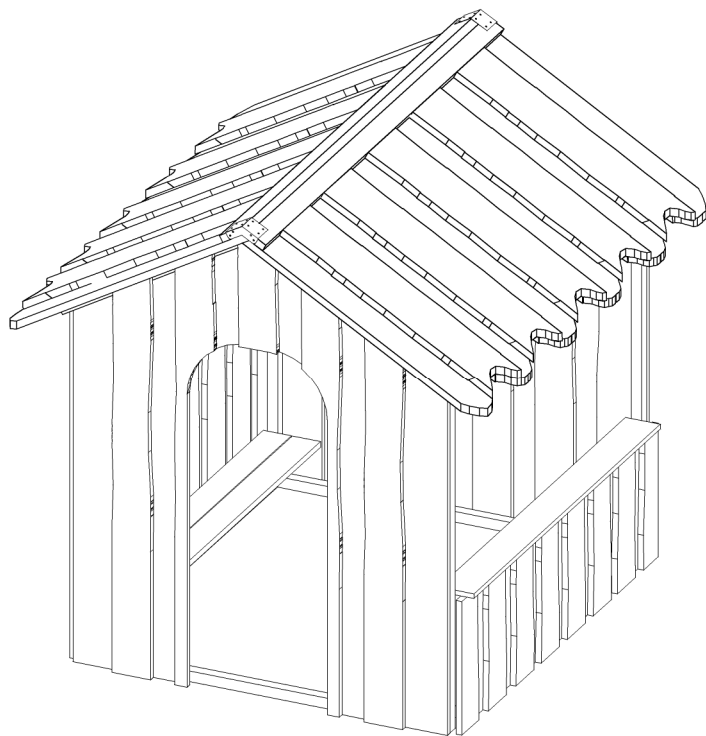

Obelix uden gulv - med disk og dør		
LE nr. 20031	HOVEDTEGNING	mål : 1:50

Tag, sider, gavl:
- 30 mm Kalmar brædder - lærk

Regler, samlespær m.v.:
- 45 x 95 / 45 x 45 mm høvlet lærk.

Fastgøres til terræn med 4 stk. støbebeslag

Perspektiv

Gavl

Sidebillede

Plan