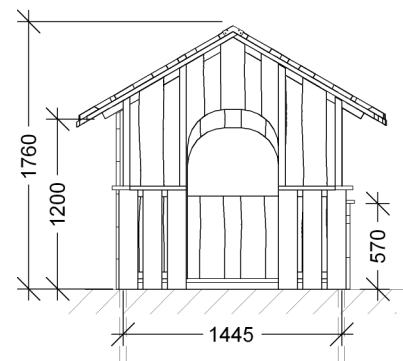

Asterix med veranda, disk-dør-vindue		
LE nr. 20011	HOVEDTEGNING	mål : 1:50

DATO **25.02.2010**
REV.

Tag, sider, gavl:
- 30 mm Kalmar brædder - lærk

Regler, samlespær m.v.:
- 45 x 95 / 45 x 45 mm høvlet lærk.

Gulv:
- 45 x 45 mm høvlet lærk, 27 x 120 mm terrassebrædder lærk.

Veranda:
- 45 x 45 mm høvlet lærk, 27 x 120 mm terrassebrædder lærk.

Fastgøres til terræn med 6 stk. støbebeslag

Perspektiv

Gavl

Sidebillede

Støbebeslag
LE 15116

Plan