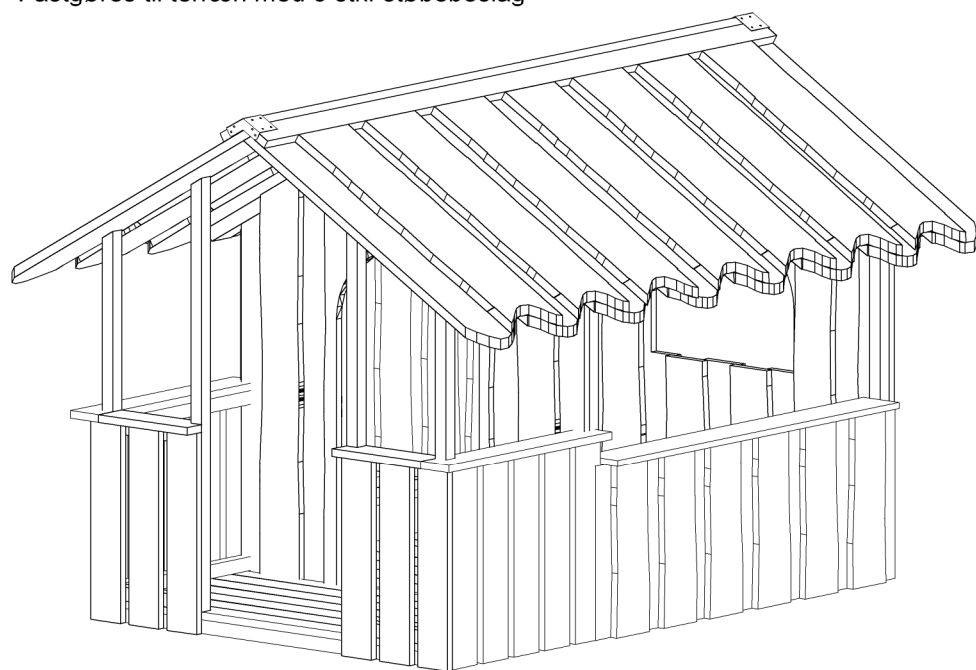

Asterix med veranda, disk-dør-vindue		
LE nr. 20011	HOVEDTEGNING	mål : 1:50

DATO **25.02.2010**
REV.

Tag, sider, gavl:
- 30 mm Kalmar brædder - lærk

Regler, samlespær m.v.:
- 45 x 95 / 45 x 45 mm høvlet lærk.

Gulv:
- 45 x 45 mm høvlet lærk, 27 x 120 mm terrassebrædder lærk.

Veranda:
- 45 x 45 mm høvlet lærk, 27 x 120 mm terrassebrædder lærk.

Fastgøres til terræn med 6 stk. støbebeslag

Perspektiv

Gavl

Sidebillede

Støbebeslag
LE 15116

Plan