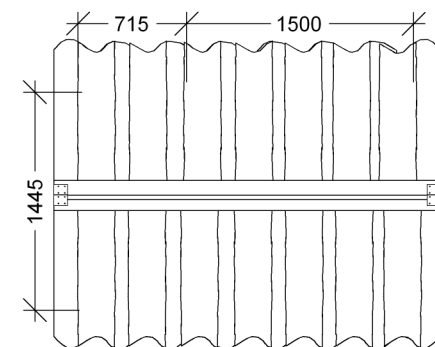

Asterix med veranda, disk-dør-vindue		
LE nr. 20011	HOVEDTEGNING	mål : 1:50

DATO **25.02.2010**
REV.

Tag, sider, gavl:
- 30 mm Kalmar brædder - lærk

Regler, samlespær m.v.:
- 45 x 95 / 45 x 45 mm høvlet lærk.

Gulv:
- 45 x 45 mm høvlet lærk, 27 x 120 mm terrassebrædder lærk.

Veranda:
- 45 x 45 mm høvlet lærk, 27 x 120 mm terrassebrædder lærk.

Fastgøres til terræn med 6 stk. støbebeslag

Perspektiv

Gavl

Sidebillede

Støbebeslag
LE 15116

Plan