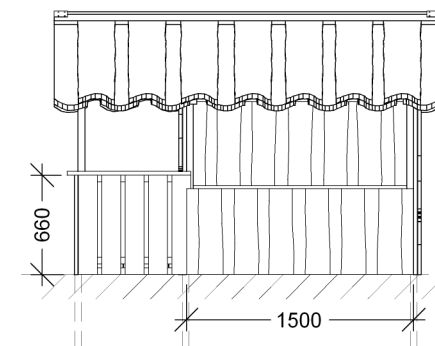

Asterix med veranda, disk-dør-vindue		
LE nr. 20011	HOVEDTEGNING	mål : 1:50

DATO **25.02.2010**
REV.

Tag, sider, gavl:
- 30 mm Kalmar brædder - lærk

Regler, samlespær m.v.:
- 45 x 95 / 45 x 45 mm høvlet lærk.

Gulv:
- 45 x 45 mm høvlet lærk, 27 x 120 mm terrassebrædder lærk.

Veranda:
- 45 x 45 mm høvlet lærk, 27 x 120 mm terrassebrædder lærk.

Fastgøres til terræn med 6 stk. støbebeslag

Perspektiv

Gavl

Sidebillede

Støbebeslag
LE 15116

Plan