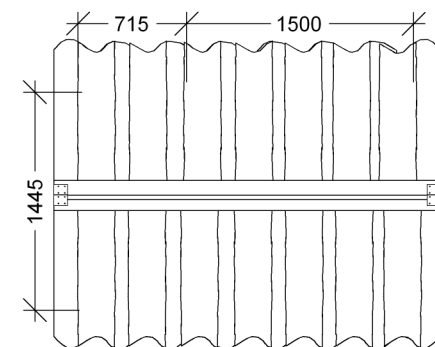

Regler, samlespær m.v.:
- 45 x 95 / 45 x 45 mm høvlet lærk.

Gulv:
- 45 x 45 mm høvlet lærk, 27 x 120 mm terrassebrædder lærk.

Veranda:
- 45 x 45 mm høvlet lærk, 27 x 120 mm terrassebrædder lærk.

Fastgøres til terræn med 6 stk. støbebeslag

Perspektiv

Gavl

Sidebillede

Støbebeslag
LE 15116

Plan