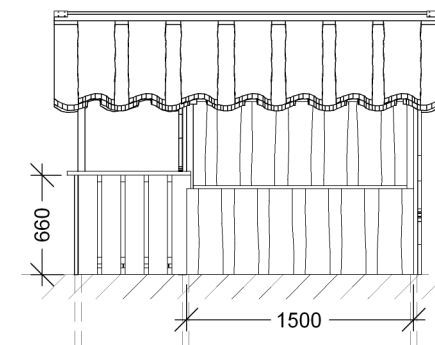

| | | |
|--------------------------------------|--------------|------------|
| Asterix med veranda, disk-dør | | |
| LE nr. 20009 | HOVEDTEGNING | mål : 1:50 |

DATO **25.02.2010**
REV.

Tag, sider, gavl:
- 30 mm Kalmar brædder - lærk

Regler, samlespær m.v.:
- 45 x 95 / 45 x 45 mm høvlet lærk.

Gulv:
- 45 x 45 mm høvlet lærk, 27 x 120 mm terrassebrædder lærk.

Veranda:
- 45 x 45 mm høvlet lærk, 27 x 120 mm terrassebrædder lærk.

Fastgøres til terræn med 6 stk. støbebeslag

Perspektiv

Gavl

Sidebillede

Støbebeslag
LE 15116

Plan