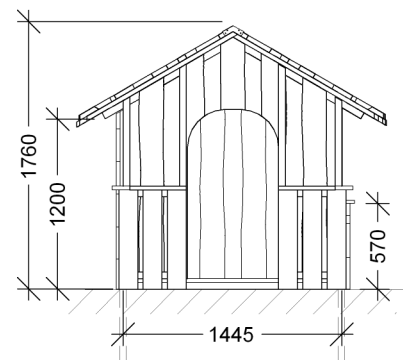

| | | |
|--------------------------------------|--------------|------------|
| Asterix med veranda, disk-dør | | |
| LE nr. 20009 | HOVEDTEGNING | mål : 1:50 |

DATO **25.02.2010**
REV.

Tag, sider, gavl:
- 30 mm Kalmar brædder - lærk

Regler, samlespær m.v.:
- 45 x 95 / 45 x 45 mm høvlet lærk.

Gulv:
- 45 x 45 mm høvlet lærk, 27 x 120 mm terrassebrædder lærk.

Veranda:
- 45 x 45 mm høvlet lærk, 27 x 120 mm terrassebrædder lærk.

Fastgøres til terræn med 6 stk. støbebeslag

Perspektiv

Gavl

Sidebillede

Støbebeslag
LE 15116

Plan