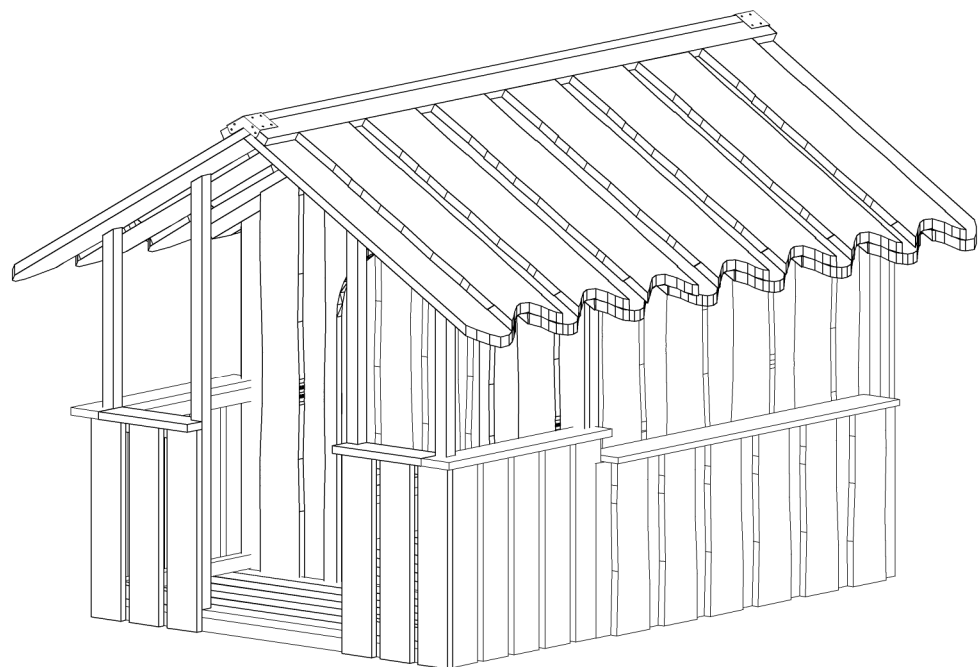

| | | |
|--------------------------------------|--------------|------------|
| Asterix med veranda, disk-dør | | |
| LE nr. 20009 | HOVEDTEGNING | mål : 1:50 |

DATO **25.02.2010**
REV.

Tag, sider, gavl:
- 30 mm Kalmar brædder - lærk

Regler, samlespær m.v.:
- 45 x 95 / 45 x 45 mm høvlet lærk.

Gulv:
- 45 x 45 mm høvlet lærk, 27 x 120 mm terrassebrædder lærk.

Veranda:
- 45 x 45 mm høvlet lærk, 27 x 120 mm terrassebrædder lærk.

Fastgøres til terræn med 6 stk. støbebeslag

Perspektiv

Gavl

Sidebillede

Støbebeslag
LE 15116

Plan