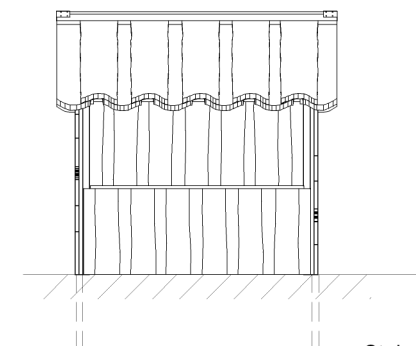

Asterix med gulv-dør-vindue-disk		
LE nr. 20007	HOVEDTEGNING	mål : 1:50

DATO **25.02.2010**
REV.

Tag, sider, gavl:
- 30 mm Kalmar brædder - lærk

Regler, samlespær m.v.:
- 45 x 95 / 45 x 45 mm mm høvlet lærk.

Bund:
27 x 120 mm terrassebrædder
45 x 45 mm regler.

Fastgøres til terræn med 4 stk. støbebeslag

Perspektiv

Gavl

Sidebillede

Støbebeslag
LE 15116

Plan