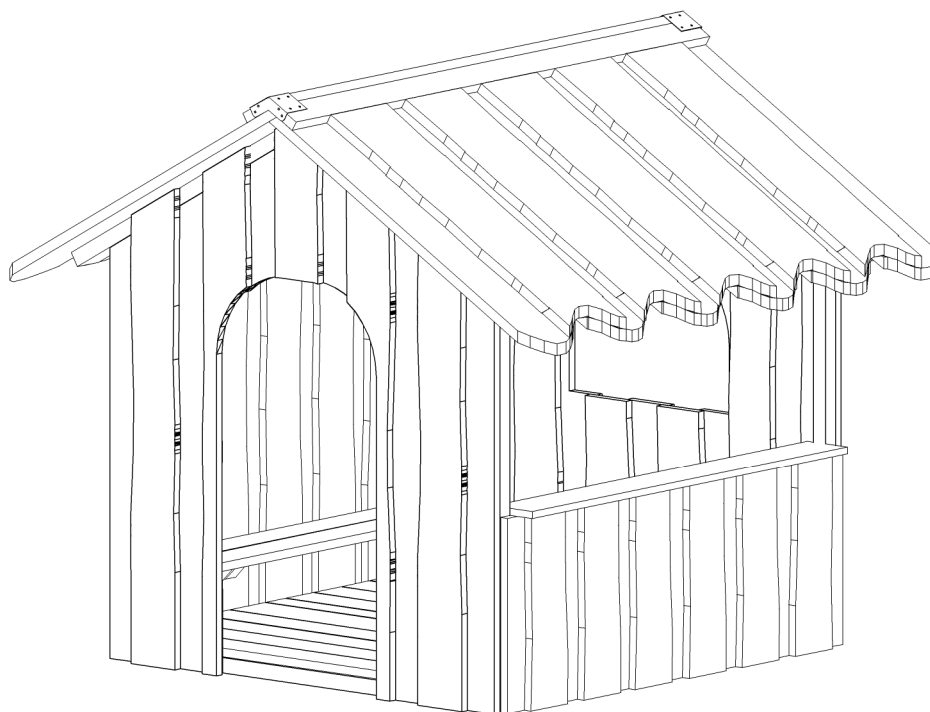

Asterix med gulv-dør-vindue-disk		
LE nr. 20007	HOVEDTEGNING	mål : 1:50

DATO **25.02.2010**
REV.

Tag, sider, gavl:
- 30 mm Kalmar brædder - lærk

Regler, samlespær m.v.:
- 45 x 95 / 45 x 45 mm mm høvlet lærk.

Bund:
27 x 120 mm terrassebrædder
45 x 45 mm regler.

Fastgøres til terræn med 4 stk. støbebeslag

Perspektiv

Gavl

Sidebillede

Støbebeslag
LE 15116

Plan