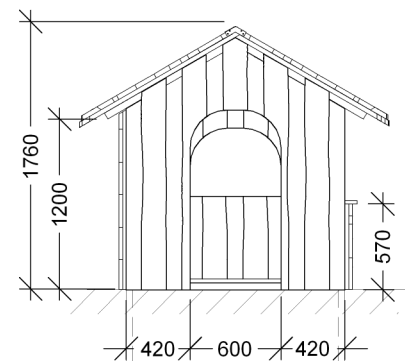

Asterix med gulv-dør-vindue-disk		
LE nr. 20007	HOVEDTEGNING	mål : 1:50

DATO **25.02.2010**
REV.

Tag, sider, gavl:
- 30 mm Kalmar brædder - lærk

Regler, samlespær m.v.:
- 45 x 95 / 45 x 45 mm mm høvlet lærk.

Bund:
27 x 120 mm terrassebrædder
45 x 45 mm regler.

Fastgøres til terræn med 4 stk. støbebeslag

Perspektiv

Gavl

Sidebillede

Støbebeslag
LE 15116

Plan