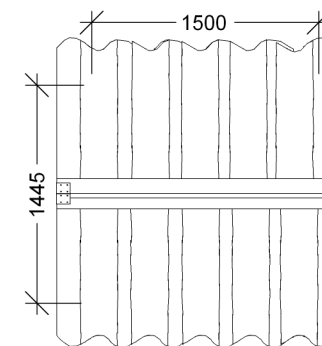

Asterix med gulv-dør-vindue-disk		
LE nr. 20007	HOVEDTEGNING	mål : 1:50

DATO **25.02.2010**
REV.

Tag, sider, gavl:
- 30 mm Kalmar brædder - lærk

Regler, samlespær m.v.:
- 45 x 95 / 45 x 45 mm mm høvlet lærk.

Bund:
27 x 120 mm terrassebrædder
45 x 45 mm regler.

Fastgøres til terræn med 4 stk. støbebeslag

Perspektiv

Gavl

Sidebillede

Støbebeslag
LE 15116

Plan