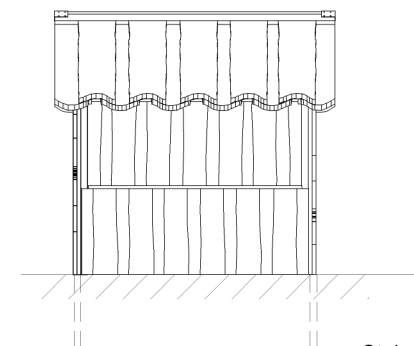

Asterix med gulv-disk-dør		
LE nr. 20005	HOVEDTEGNING	mål : 1:50

DATO **25.02.2010**
REV.

Tag, sider, gavl:
- 30 mm Kalmar brædder - lærk

Regler, samlespær m.v.:
- 45 x 95 / 45 x 45 mm mm høvlet lærk.

Bund:
27 x 120 mm terrassebrædder
45 x 45 mm regler.

Fastgøres til terræn med 4 stk. støbebeslag

Perspektiv

Gavl

Sidebillede

Støbebeslag
LE 15116

Plan