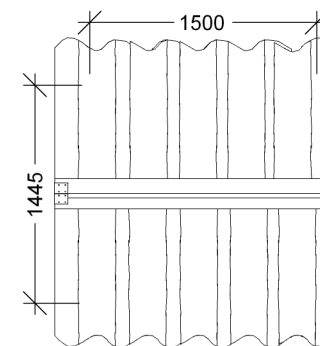

Asterix med gulv-disk-dør		
LE nr. 20005	HOVEDTEGNING	mål : 1:50

DATO **25.02.2010**
REV.

Tag, sider, gavl:
- 30 mm Kalmar brædder - lærk

Regler, samlespær m.v.:
- 45 x 95 / 45 x 45 mm mm høvlet lærk.

Bund:
27 x 120 mm terrassebrædder
45 x 45 mm regler.

Fastgøres til terræn med 4 stk. støbebeslag

Perspektiv

Gavl

Sidebillede

Støbebeslag
LE 15116

Plan