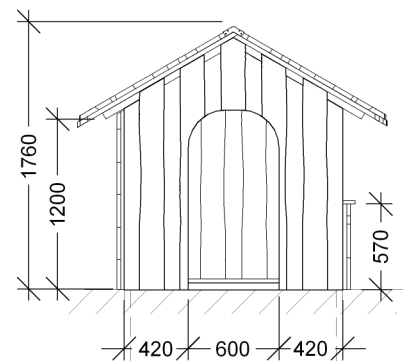

Asterix med gulv-disk-dør		
LE nr. 20005	HOVEDTEGNING	mål : 1:50

DATO **25.02.2010**
REV.

Tag, sider, gavl:
- 30 mm Kalmar brædder - lærk

Regler, samlespær m.v.:
- 45 x 95 / 45 x 45 mm mm høvlet lærk.

Bund:
27 x 120 mm terrassebrædder
45 x 45 mm regler.

Fastgøres til terræn med 4 stk. støbebeslag

Perspektiv

Gavl

Sidebillede

Støbebeslag
LE 15116

Plan