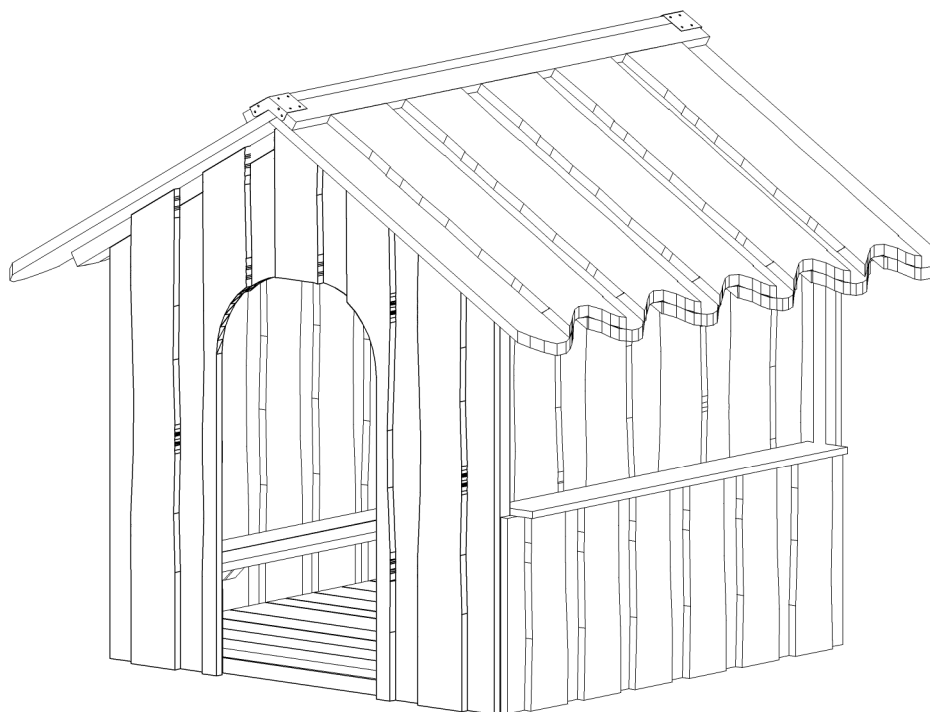

Asterix med gulv-disk-dør		
LE nr. 20005	HOVEDTEGNING	mål : 1:50

DATO **25.02.2010**
REV.

Tag, sider, gavl:
- 30 mm Kalmar brædder - lærk

Regler, samlespær m.v.:
- 45 x 95 / 45 x 45 mm mm høvlet lærk.

Bund:
27 x 120 mm terrassebrædder
45 x 45 mm regler.

Fastgøres til terræn med 4 stk. støbebeslag

Perspektiv

Gavl

Sidebillede

Støbebeslag
LE 15116

Plan