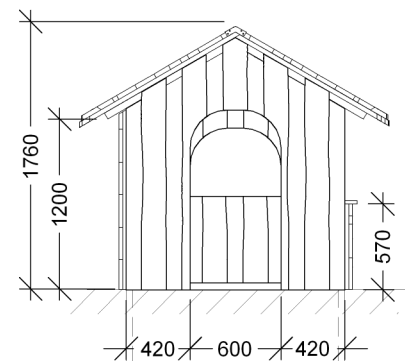

Asterix uden gulv - med disk, dør og vindue		
LE nr. 20003	HOVEDTEGNING	mål : 1:50

DATO **25.02.2010**  
REV.

Tag, sider, gavl:  
- 30 mm Kalmar brædder - lærk

Regler, samlespær m.v.:  
- 45 x 95 / 45 x 45 mm mm høvlet lærk.

Fastgøres til terræn med 4 stk. støbebeslag

Perspektiv

Gavl

Sidebillede

Støbebeslag  
LE 15116

Plan