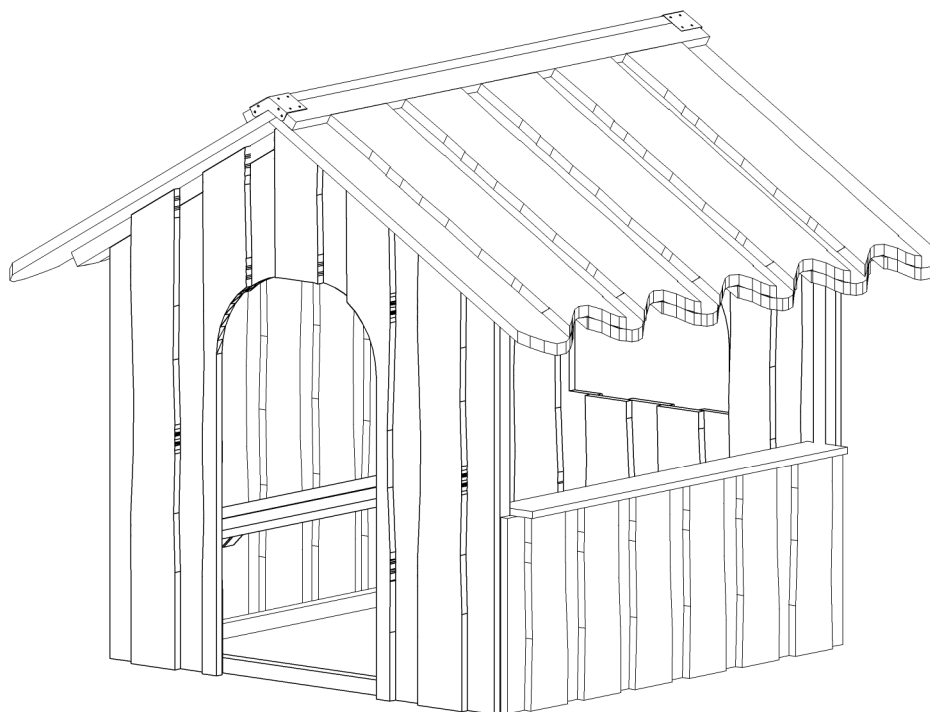

Asterix uden gulv - med disk, dør og vindue		
LE nr. 20003	HOVEDTEGNING	mål : 1:50

DATO **25.02.2010**  
REV.

Tag, sider, gavl:  
- 30 mm Kalmar brædder - lærk

Regler, samlespær m.v.:  
- 45 x 95 / 45 x 45 mm mm høvlet lærk.

Fastgøres til terræn med 4 stk. støbebeslag

Perspektiv

Gavl

Sidebillede

Støbebeslag  
LE 15116

Plan