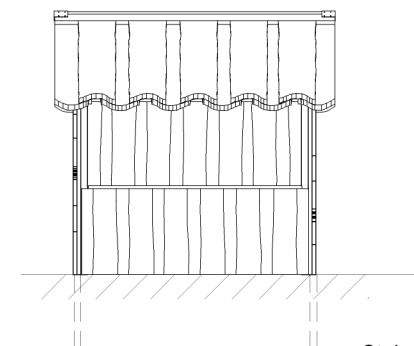

Asterix uden gulv - med disk, dør og vindue		
LE nr. 20003	HOVEDTEGNING	mål : 1:50

DATO **25.02.2010**  
REV.

Tag, sider, gavl:  
- 30 mm Kalmar brædder - lærk

Regler, samlespær m.v.:  
- 45 x 95 / 45 x 45 mm mm høvlet lærk.

Fastgøres til terræn med 4 stk. støbebeslag

Perspektiv

Gavl

Sidebillede

Støbebeslag  
LE 15116

Plan