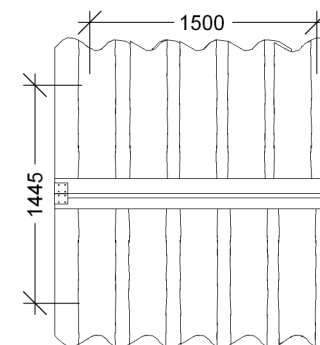

Asterix uden gulv - med disk, dør og vindue		
LE nr. 20003	HOVEDTEGNING	mål : 1:50

DATO **25.02.2010**  
REV.

Tag, sider, gavl:  
- 30 mm Kalmar brædder - lærk

Regler, samlespær m.v.:  
- 45 x 95 / 45 x 45 mm mm høvlet lærk.

Fastgøres til terræn med 4 stk. støbebeslag

Perspektiv

Gavl

Sidebillede

Støbebeslag  
LE 15116

Plan