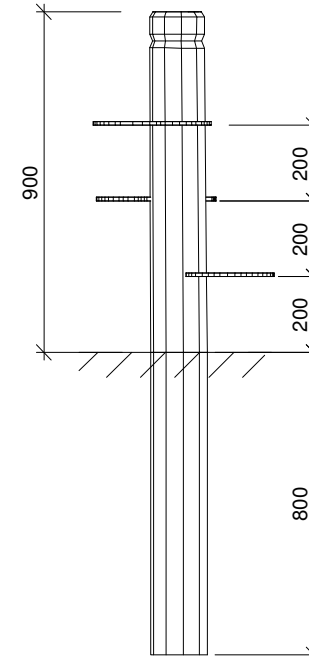

|                 |                     |            |
|-----------------|---------------------|------------|
| <b>Sandbord</b> |                     |            |
| LE nr. 20894    | <b>HOVEDTEGNING</b> | mål : 1:20 |

Stolpe Ø=140/160 mm - Robinia

Perspektiv

Sidebillede

Plan