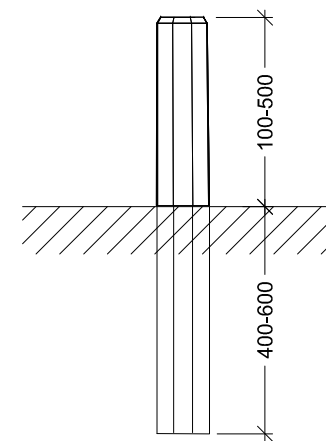

Robinia Samlingspæl		
LE nr. 20511	HOVEDTEGNING	mål : 1:20

Samlingspæl Ø=160/180

Fri faldhøjde: 0.5 m

Perspektiv

Perspektiv
hjørne

Sidebillede

kantskåret
2 sider

Plan

kantskåret
2 sider
hjørne