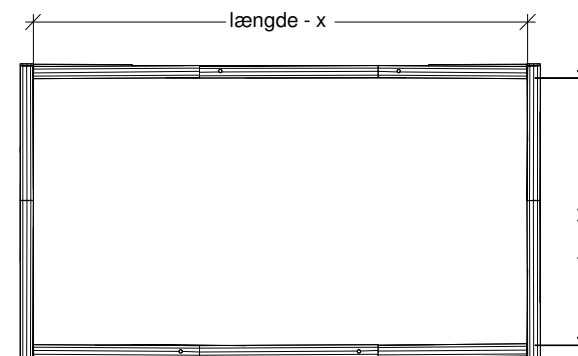

Robinia Sandkasse		
LE nr. 20510	HOVEDTEGNING	mål :-

DATO **10.08.2004**
 REV. A: 01.06.2005
 B: 21.08.2006

Robinia stolper Ø=160/180

Længdesamlinger forskydes.
 Monteres som montageprincip 17.

Hjørnesamlinger som montageprincip 32.

Hjørner kan evt.
 samles i gering

Perspektiv

Sidebillede

Plan