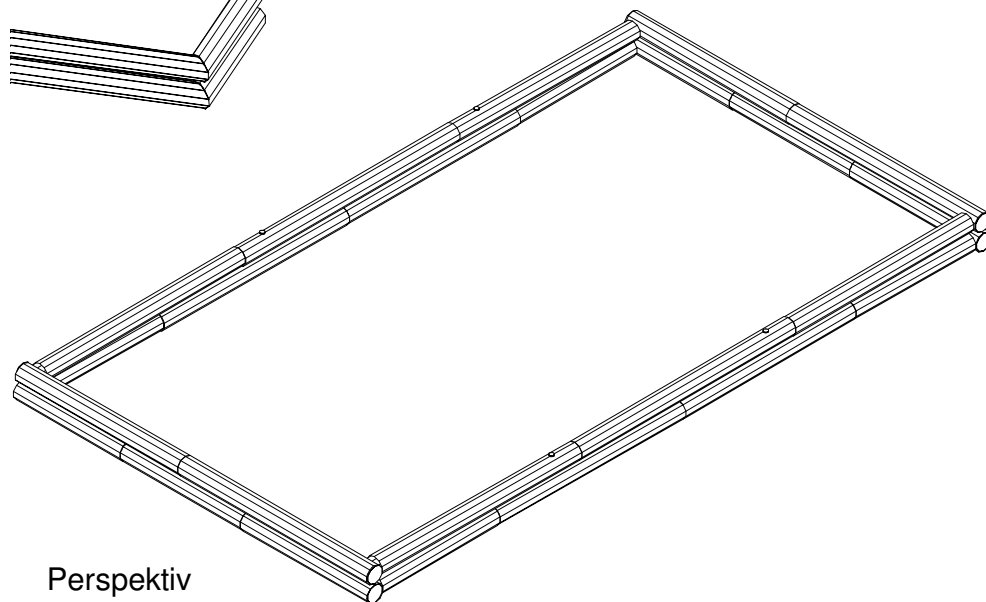

Robinia Sandkasse		
LE nr. 20510	HOVEDTEGNING	mål :-

DATO **10.08.2004**
 REV. A: 01.06.2005
 B: 21.08.2006

Robinia stolper Ø=160/180

Længdesamlinger forskydes.
 Monteres som montageprincip 17.

Hjørnesamlinger som montageprincip 32.

Hjørner kan evt.
 samles i gering

Perspektiv

Sidebillede

Plan