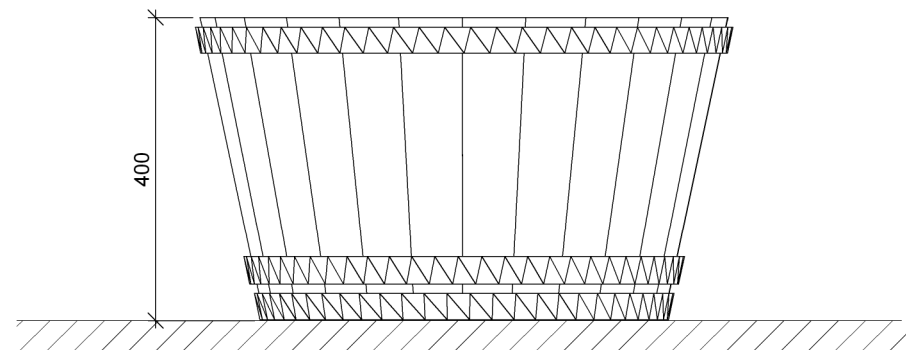

Vandkar		
LE nr. 20506	HOVEDTEGNING	mål : 1:10

Overskåren tønde til vandleg

Perspektiv

Sidebillede

Plan