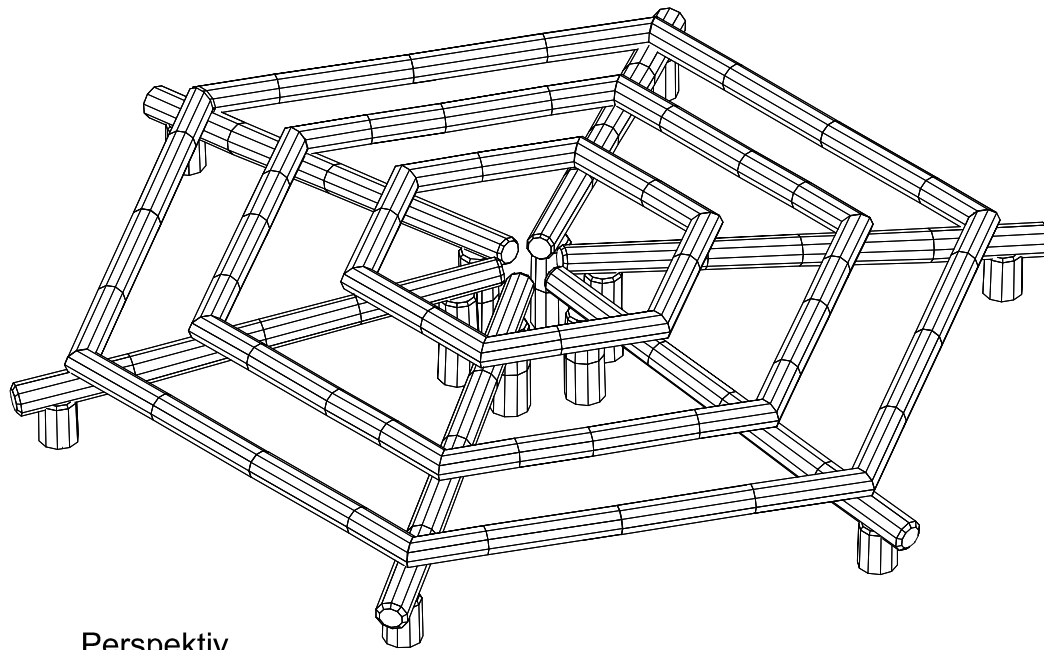

| | | |
|---------------------------|--------------|------------|
| Edderkop pyramiden | | |
| LE nr 20514. | HOVEDTEGNING | mål : 1:50 |

Stolper Ø 120/140 - 140/160 mm, Robinia

Sidebillede

Sidebillede

Perspektiv

Plan