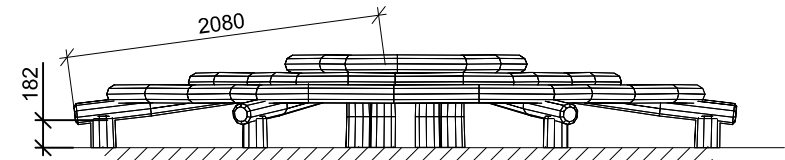

| | | |
|---------------------------|--------------|------------|
| Edderkop pyramiden | | |
| LE nr 20514. | HOVEDTEGNING | mål : 1:50 |

Stolper Ø 120/140 - 140/160 mm, Robinia

Sidebillede

Sidebillede

Perspektiv

Plan