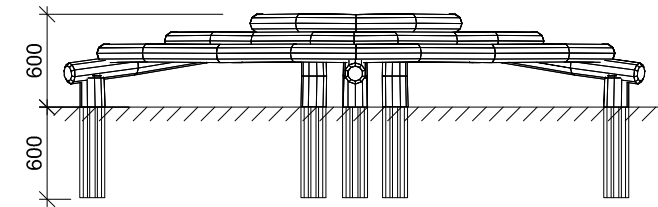

| | | |
|---------------------------|--------------|------------|
| Edderkop pyramiden | | |
| LE nr 20514. | HOVEDTEGNING | mål : 1:50 |

Stolper Ø 120/140 - 140/160 mm, Robinia

Sidebillede

Sidebillede

Perspektiv

Plan