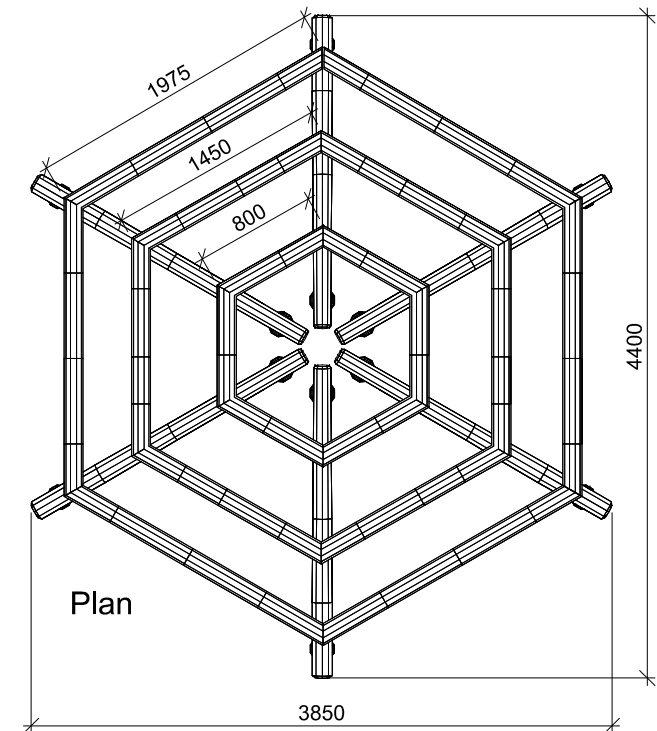

| | | |
|---------------------------|--------------|------------|
| Edderkop pyramiden | | |
| LE nr 20514. | HOVEDTEGNING | mål : 1:50 |

Stolper Ø 120/140 - 140/160 mm, Robinia

Sidebillede

Sidebillede

Perspektiv

Plan