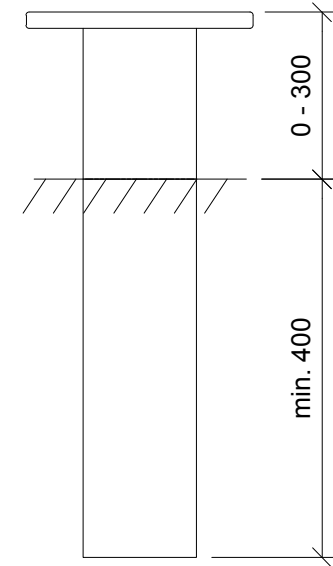

Balance trin Ø 30 cm		
LE 42504	HOVEDTEGNING	mål : 1:10

Stolpe:
-Robinia Ø140-160 mm.

Plade:
-Støbekrydsfiner 21 mm ru/glat.

Perspektiv

Side

Plan