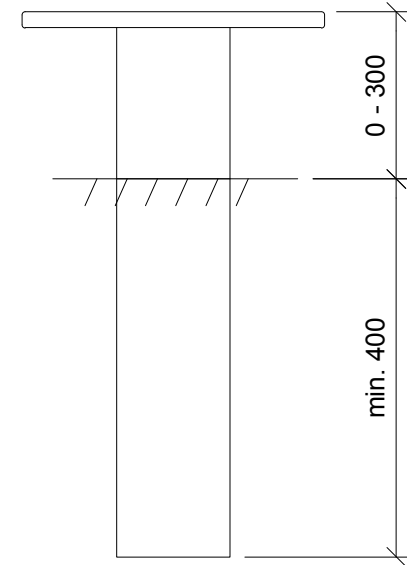

Balance trin Ø40 cm		
LE 42506	HOVEDTEGNING	mål : 1:10

Stolpe:
-Robinia Ø 140-160 mm.

Plade:
-Støbekrydsfiner 21 mm ru/glat.

Perspektiv

Side

Plan