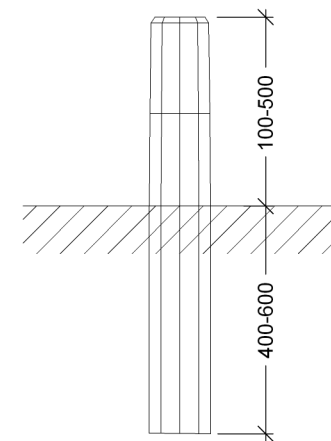

Robinia Balancepæl		
LE nr. 20528	HOVEDTEGNING	mål : 1:20

DATO **11.08.2004**
 REV. A: 25.02.2009

Balancepæl Ø=160/180
 Fri faldhøjde: 0.5 m

Perspektiv

Sidebillede

Plan