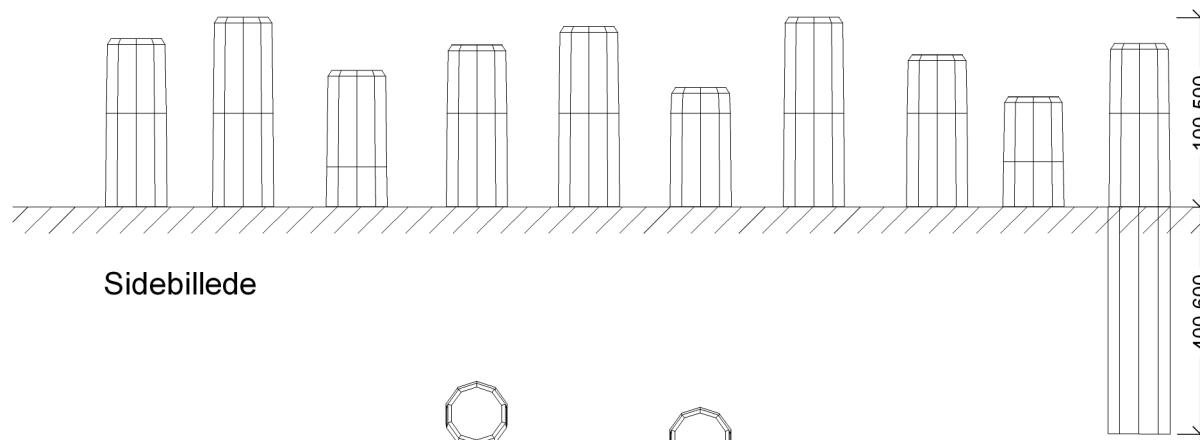

Robinia Balancepæle - 10 stk.		
LE nr. 20520	HOVEDTEGNING	mål : 1:20

Balancepæle Ø=160/180
Fri faldhøjde: 0.5 m

Sidebillede

Plan

Perspektiv